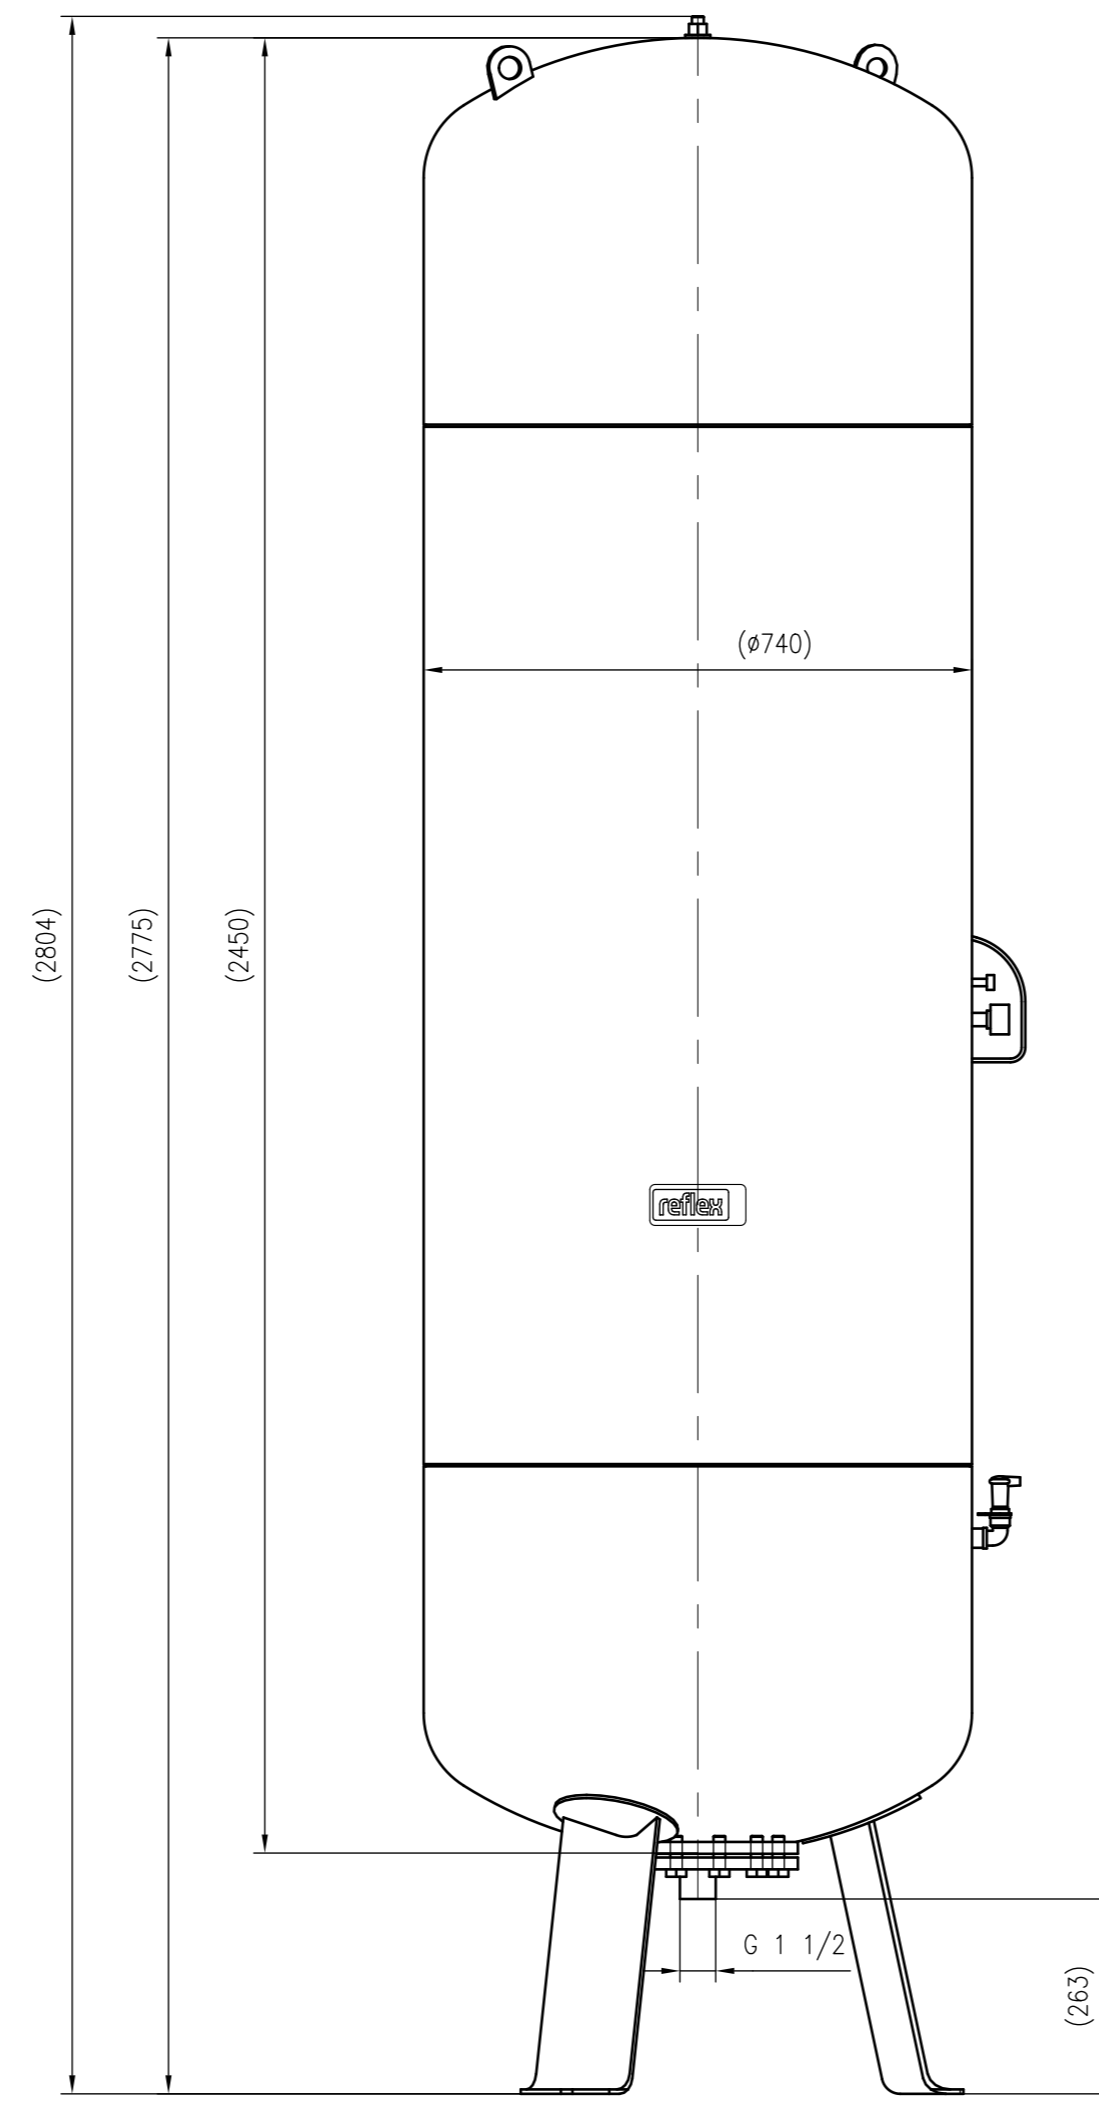

Side view

Front view

Isometric view

Top view

Unterliegt nicht dem Änderungsdienst/ Not subject to change management		Maßstab/ Scale: 1:10	Format/ Size: A1
Revision 16.06.2016	Reflex G1000(740mm) 10bar – 8546005		
			A1