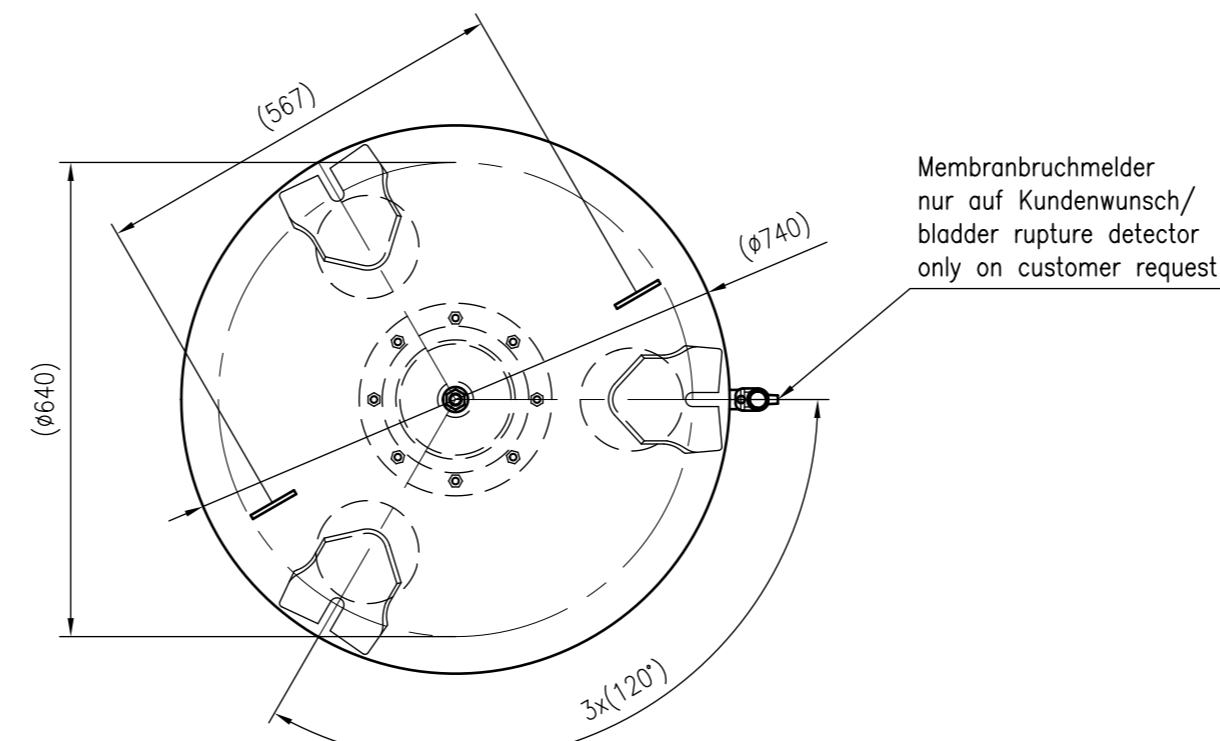

Side view

Front view

Isometric view

Top view

Unterliegt nicht dem Änderungsdienst/ Not subject to change management		Maßstab/ Scale: 1:10	Format/ Size: A1
Revision 16.06.2016	Reflex G1000(740mm) 10bar – 8546005		
			A1