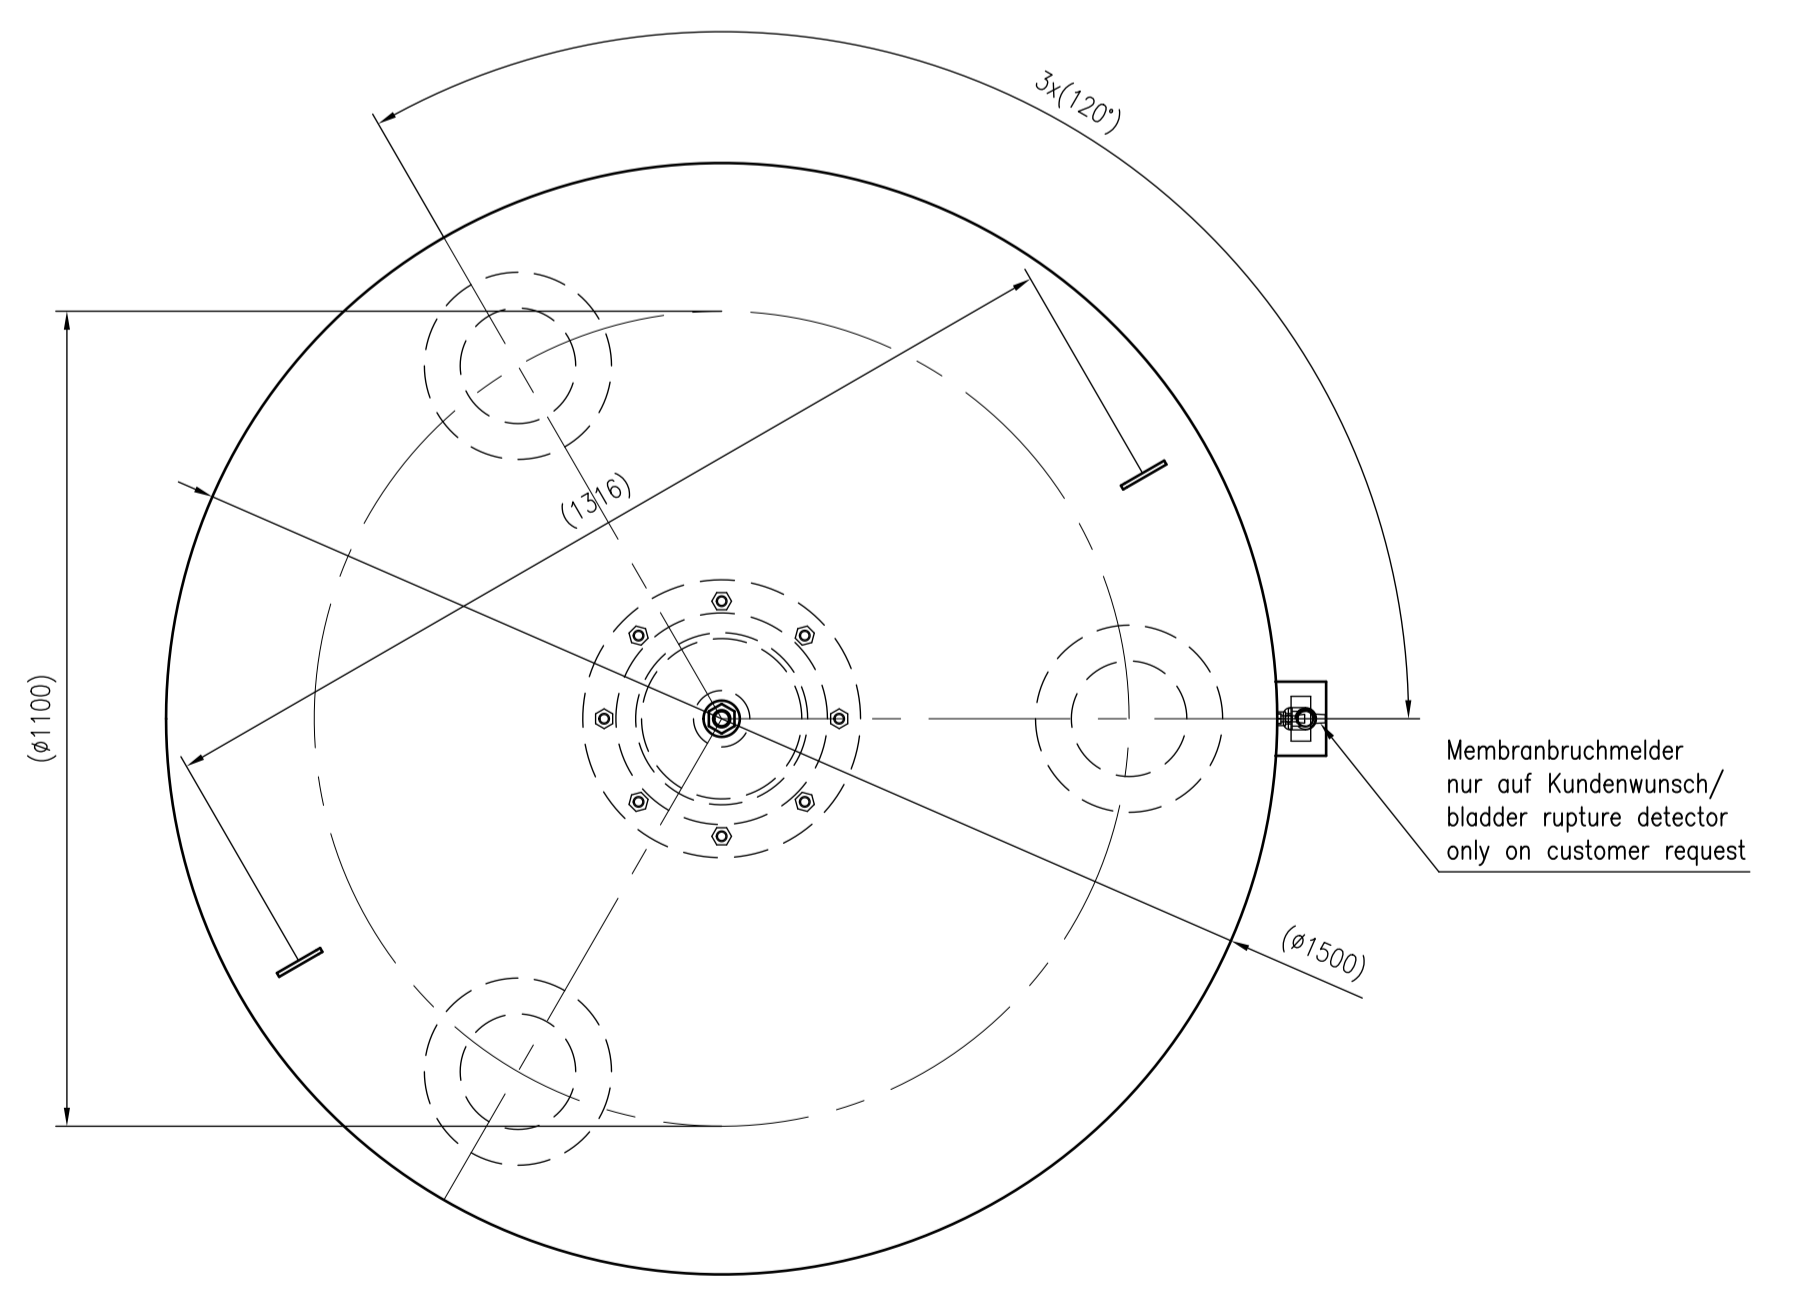

Side view

Front view

Isometric view

Top view

Unterliegt nicht dem Änderungsdienst/ Not subject to change management		Maßstab/ Scale: 1:10	Format/ Size: AO
Revision 18.04.2016	Reflex G5000 6bar – 8530605		