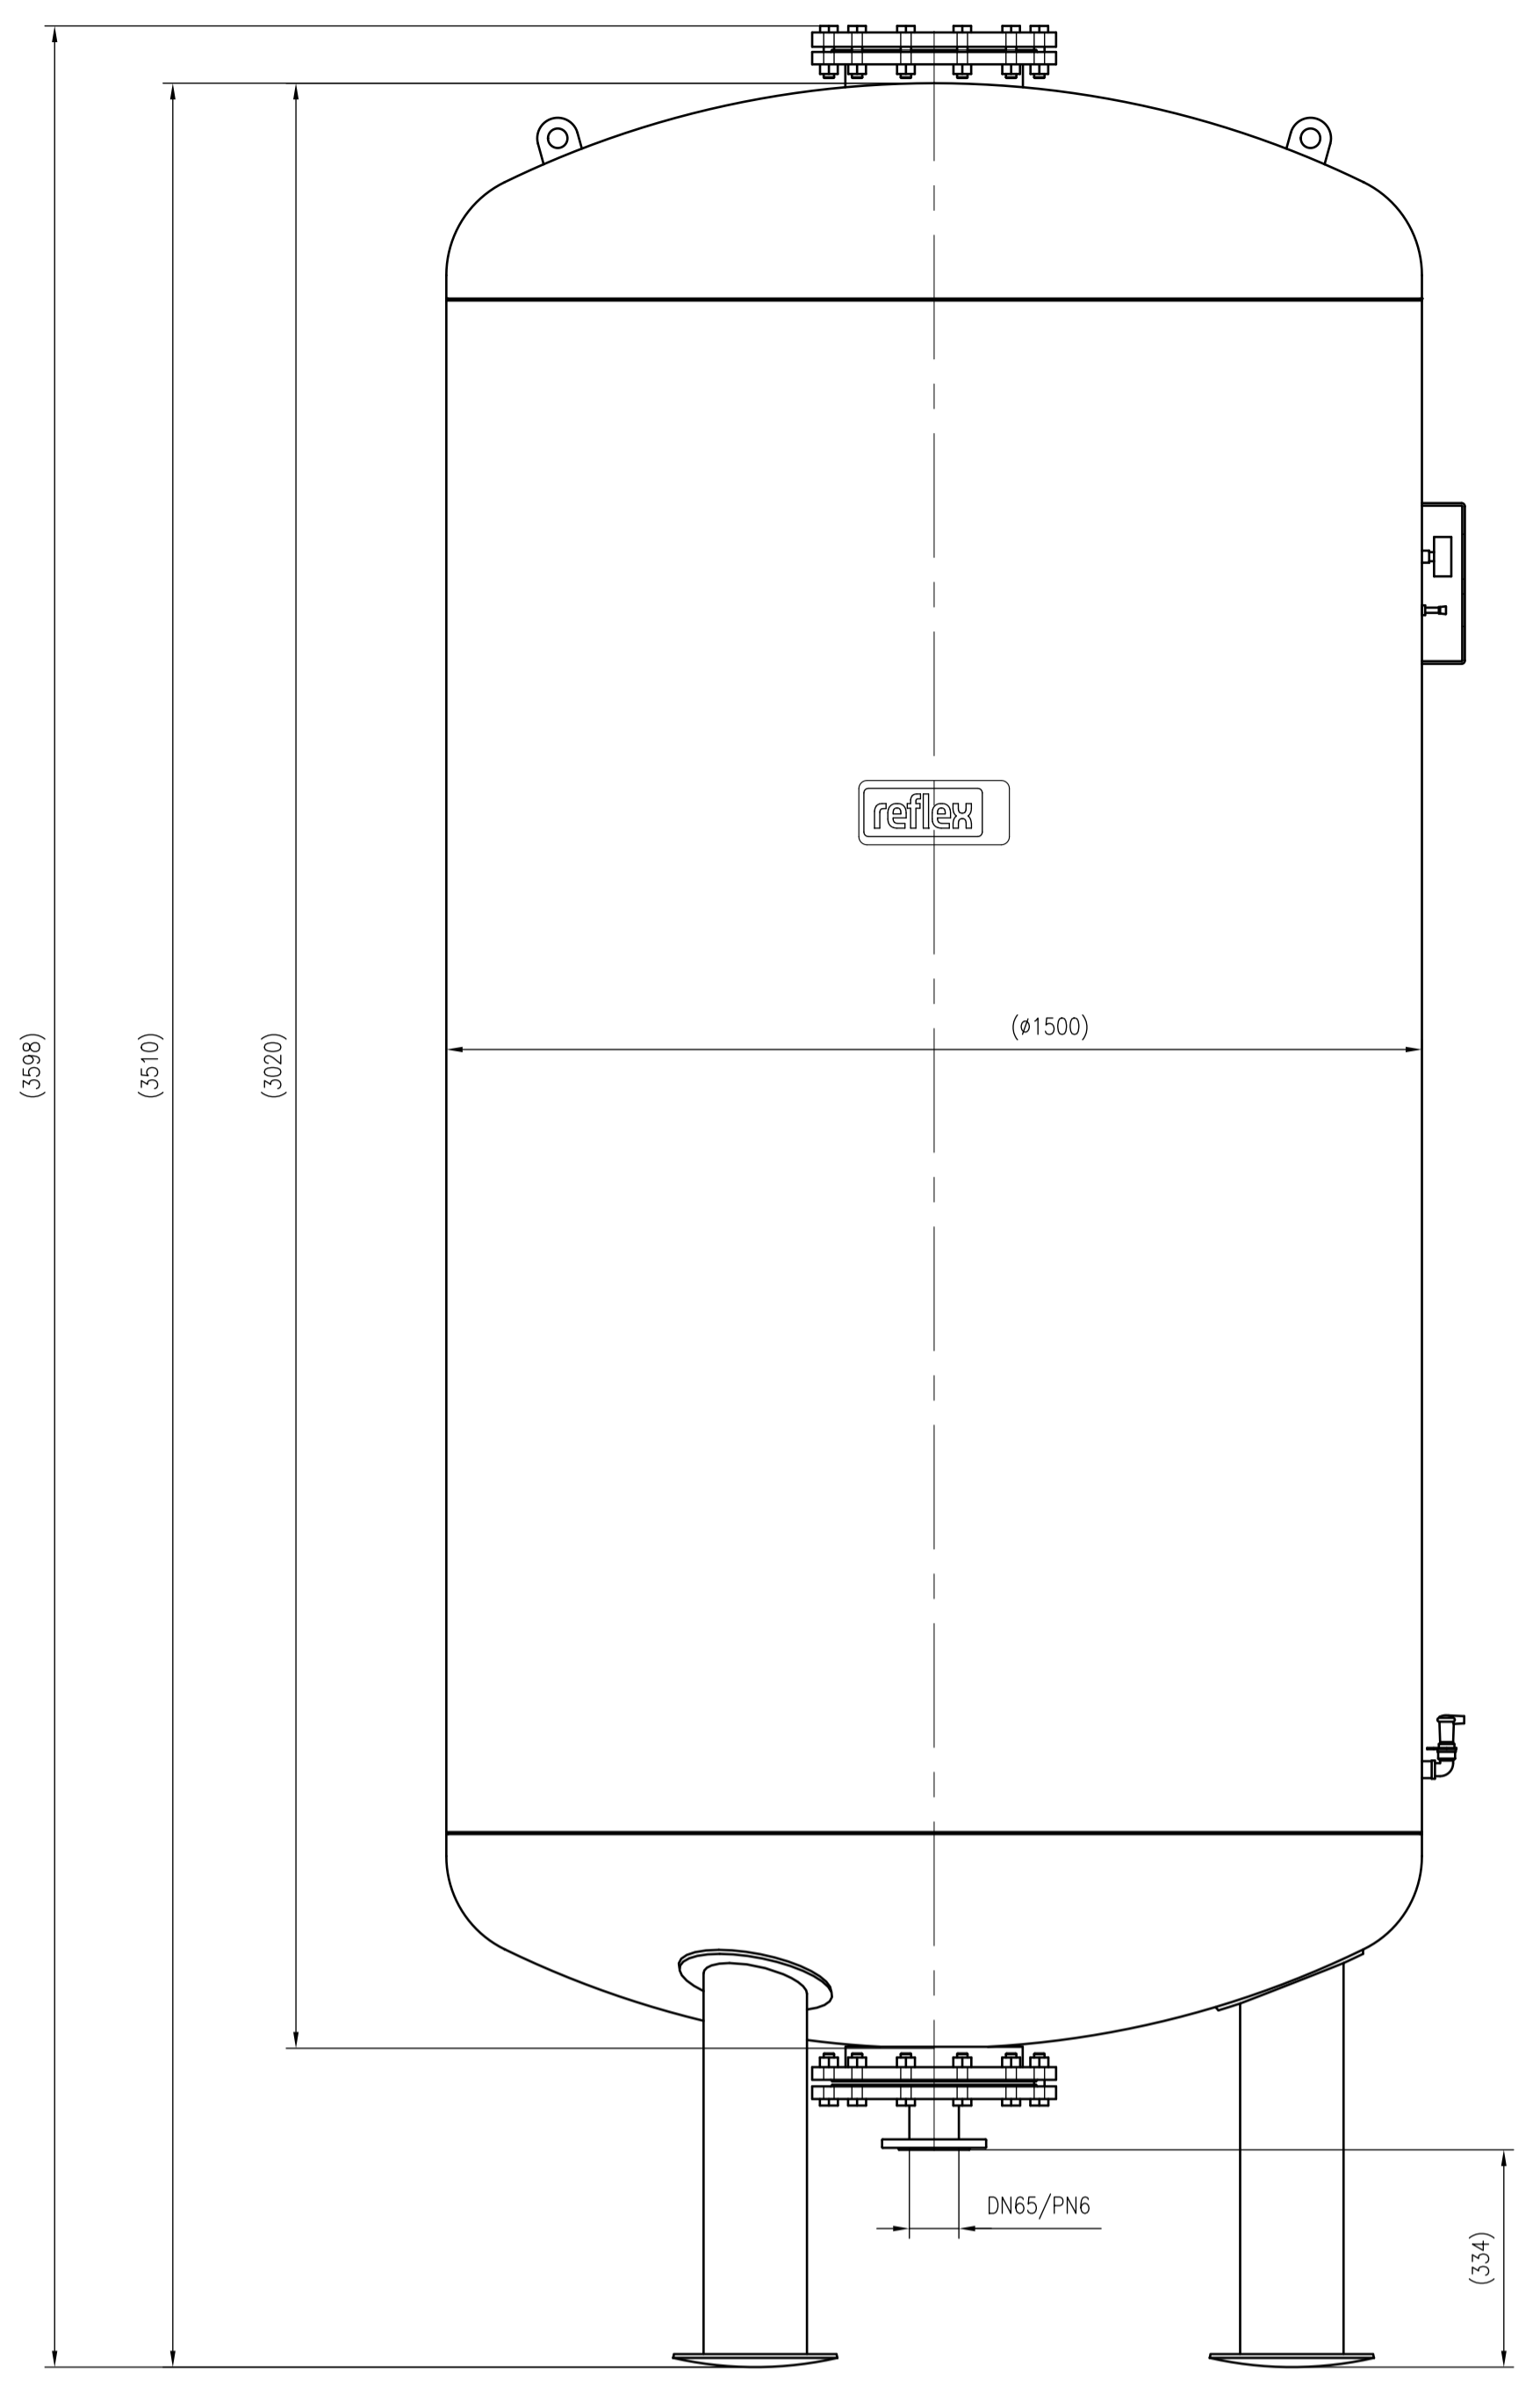

Side view

Front view

Isometric view

Top view

Unterliegt nicht dem Änderungsdienst/ Not subject to change management		Maßstab/ Scale: 1:10	Format/ Size: AO
Revision 18.04.2016	Reflex G5000 6bar – 8530605		