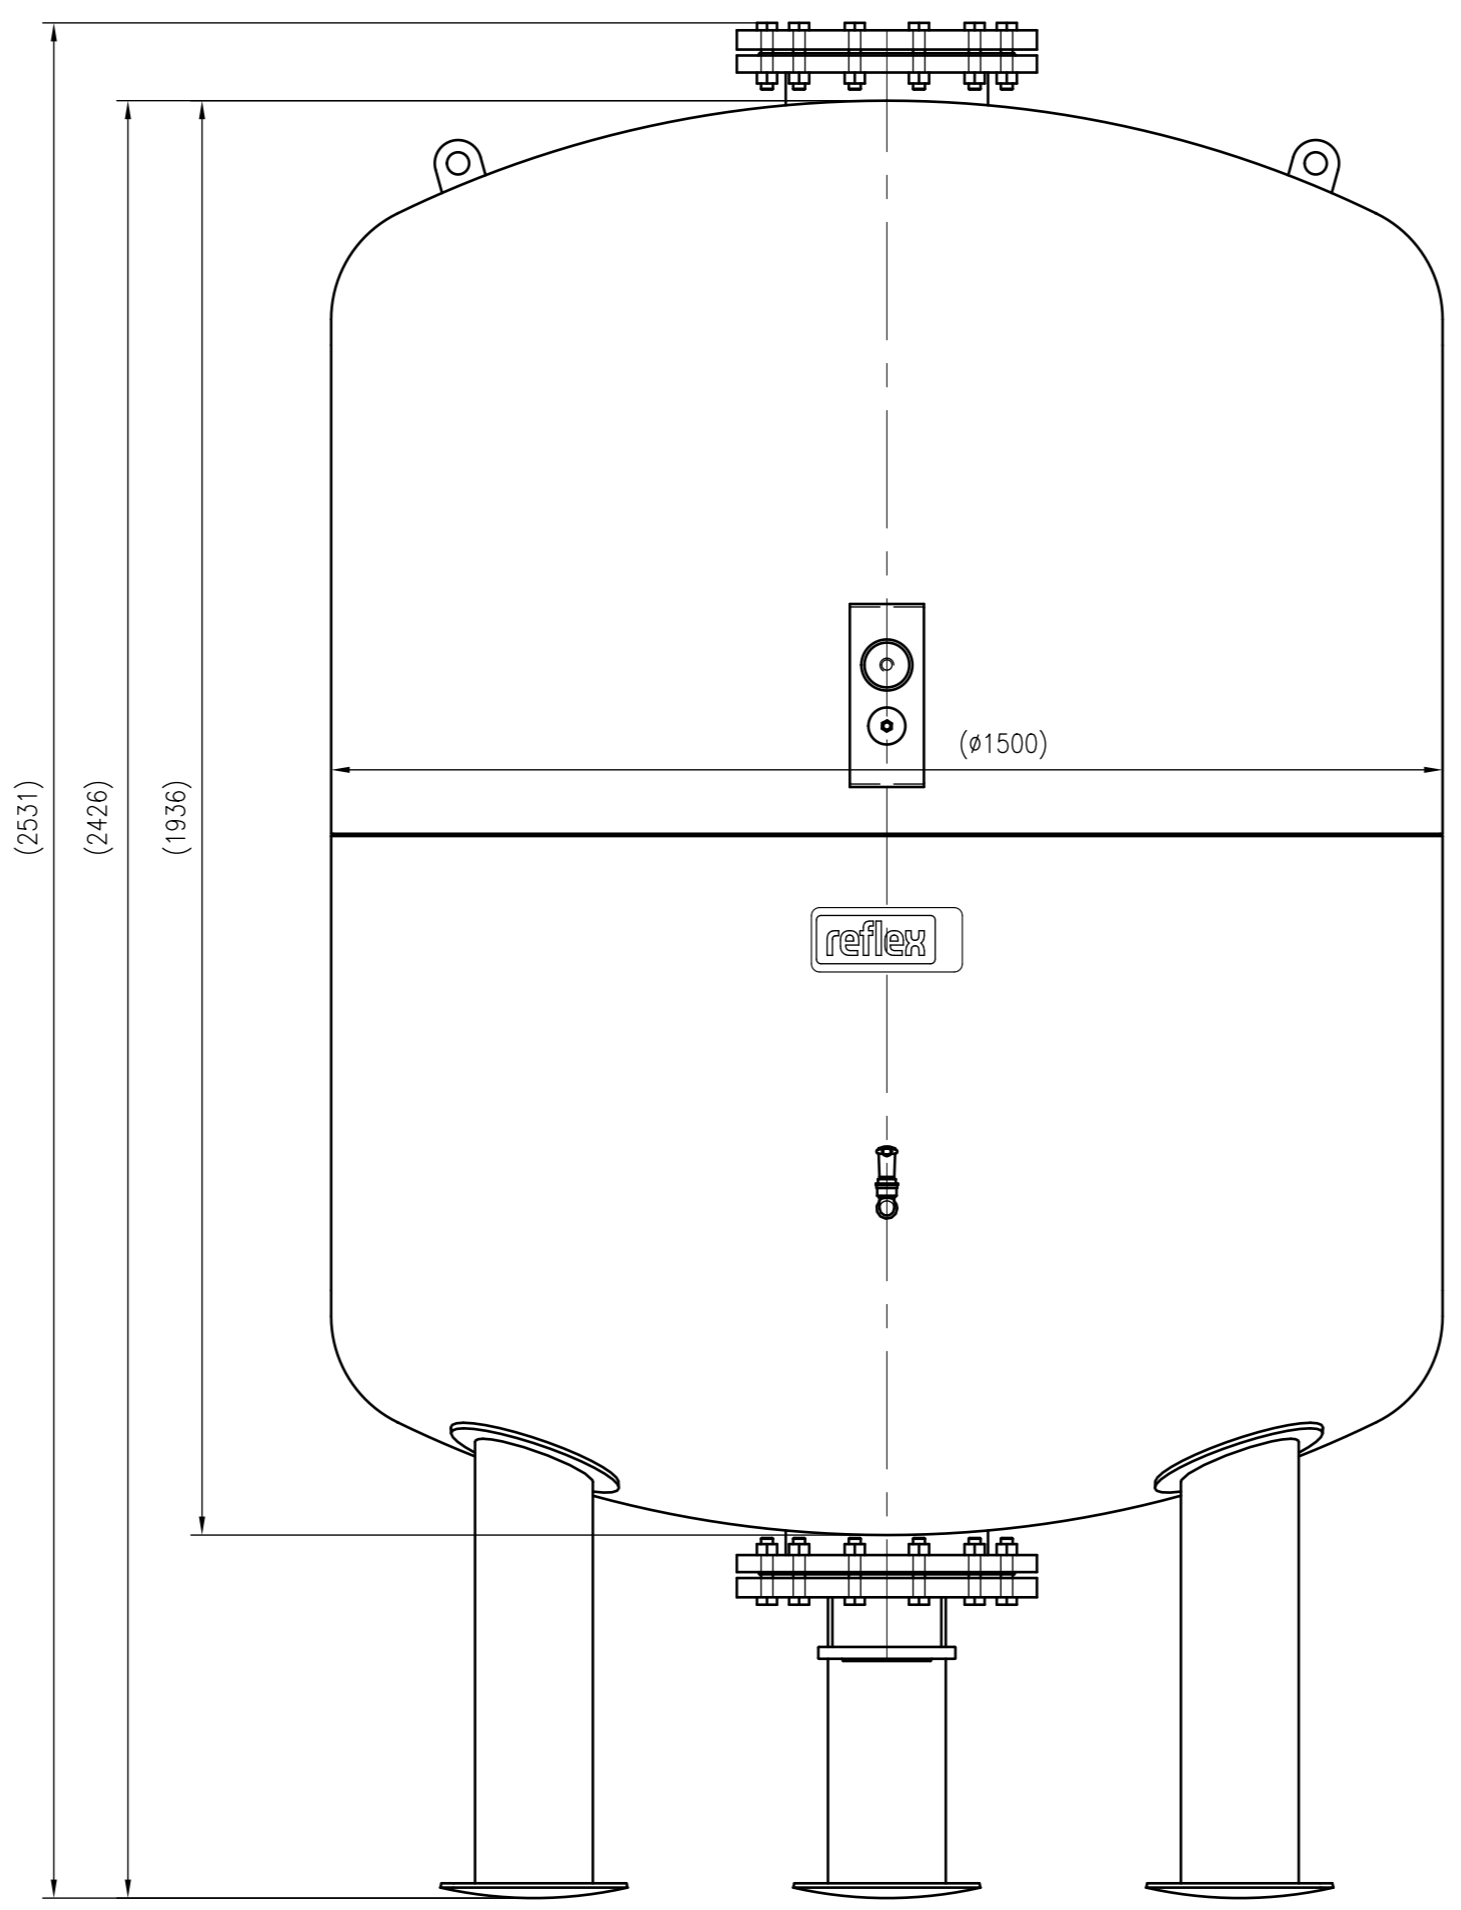

Side view

Front view

Isometric view

Top view

Membranbruchmelder  
nur auf Kundenwunsch/  
bladder rupture detector  
only on customer request

Unterliegt nicht dem Änderungsdienst/ Not subject to change management		Maßstab/ Scale: 1:10	Format/ Size: A1
Revision 16.01.2017	Refix DE 3000 16bar – 7313105		