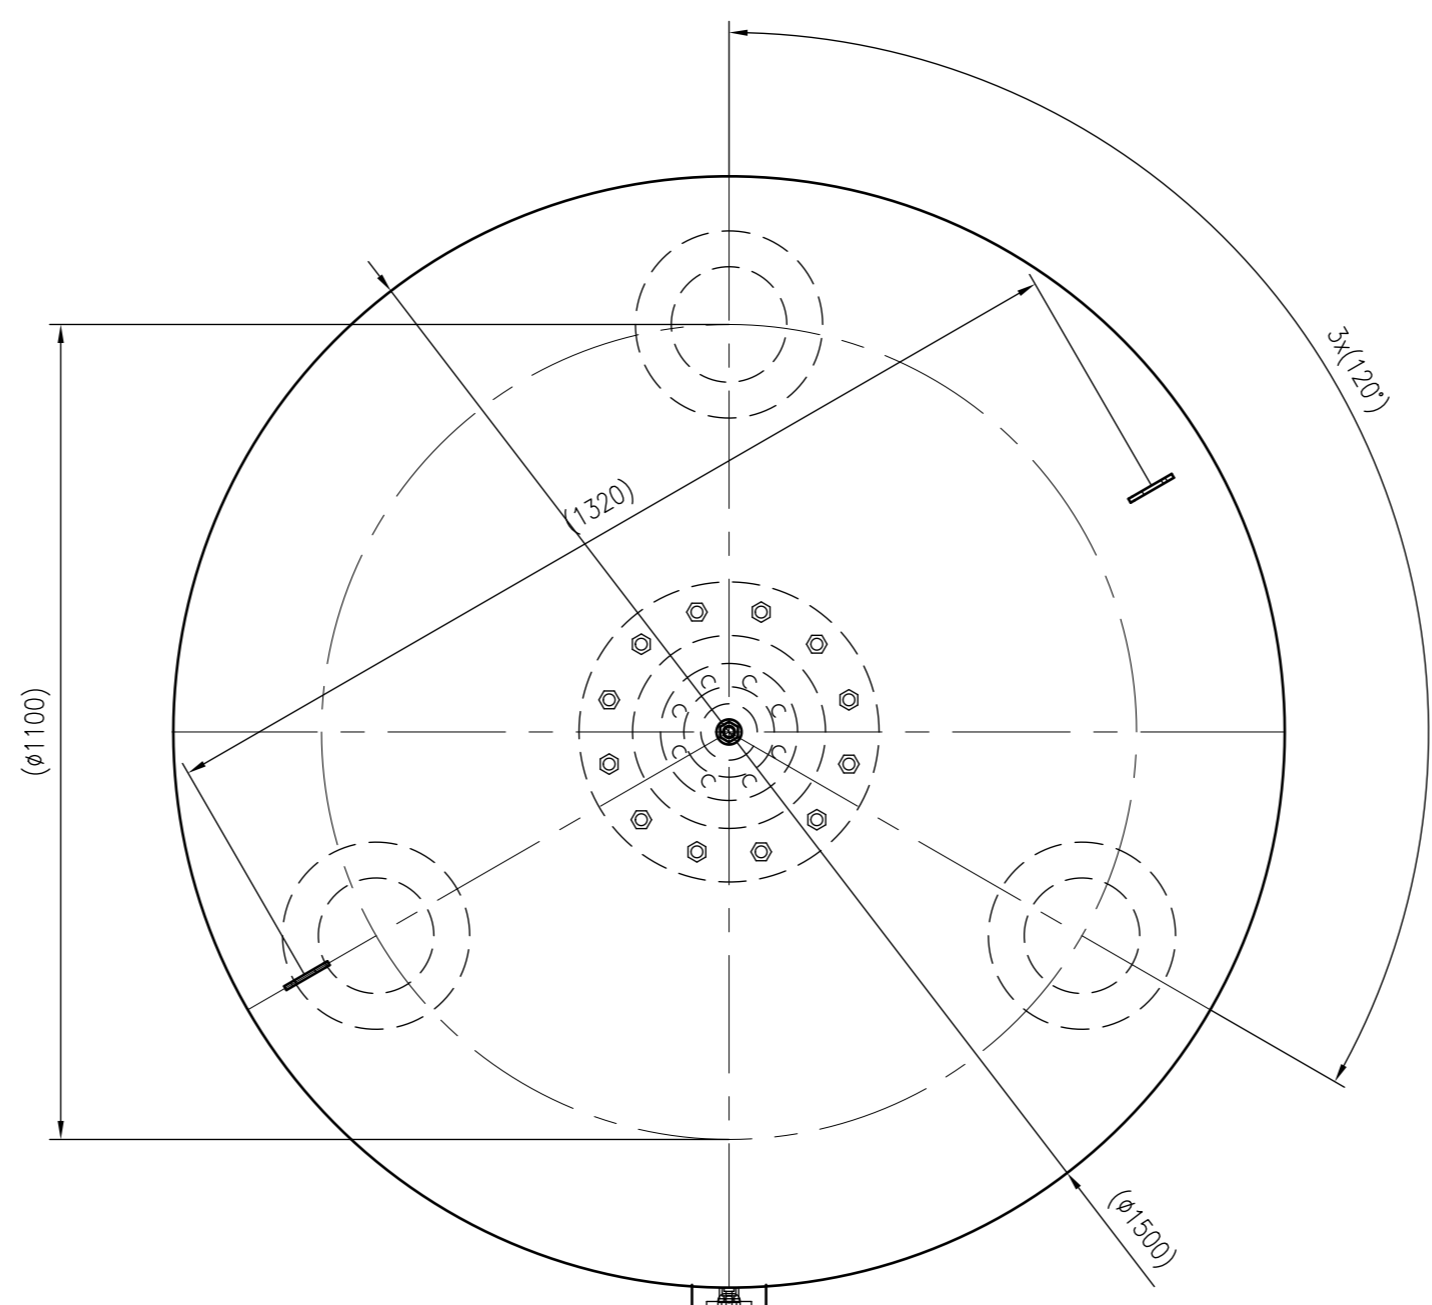

Side view

Front view

Isometric view

Top view

Membranbruchmelder  
nur auf Kundenwunsch/  
bladder rupture detector  
only on customer request

Unterliegt nicht dem Änderungsdienst/ Not subject to change management		Maßstab/ Scale: 1:10	Format/ Size: A1
Revision 16.01.2017	Refix DE 3000 16bar – 7313105		