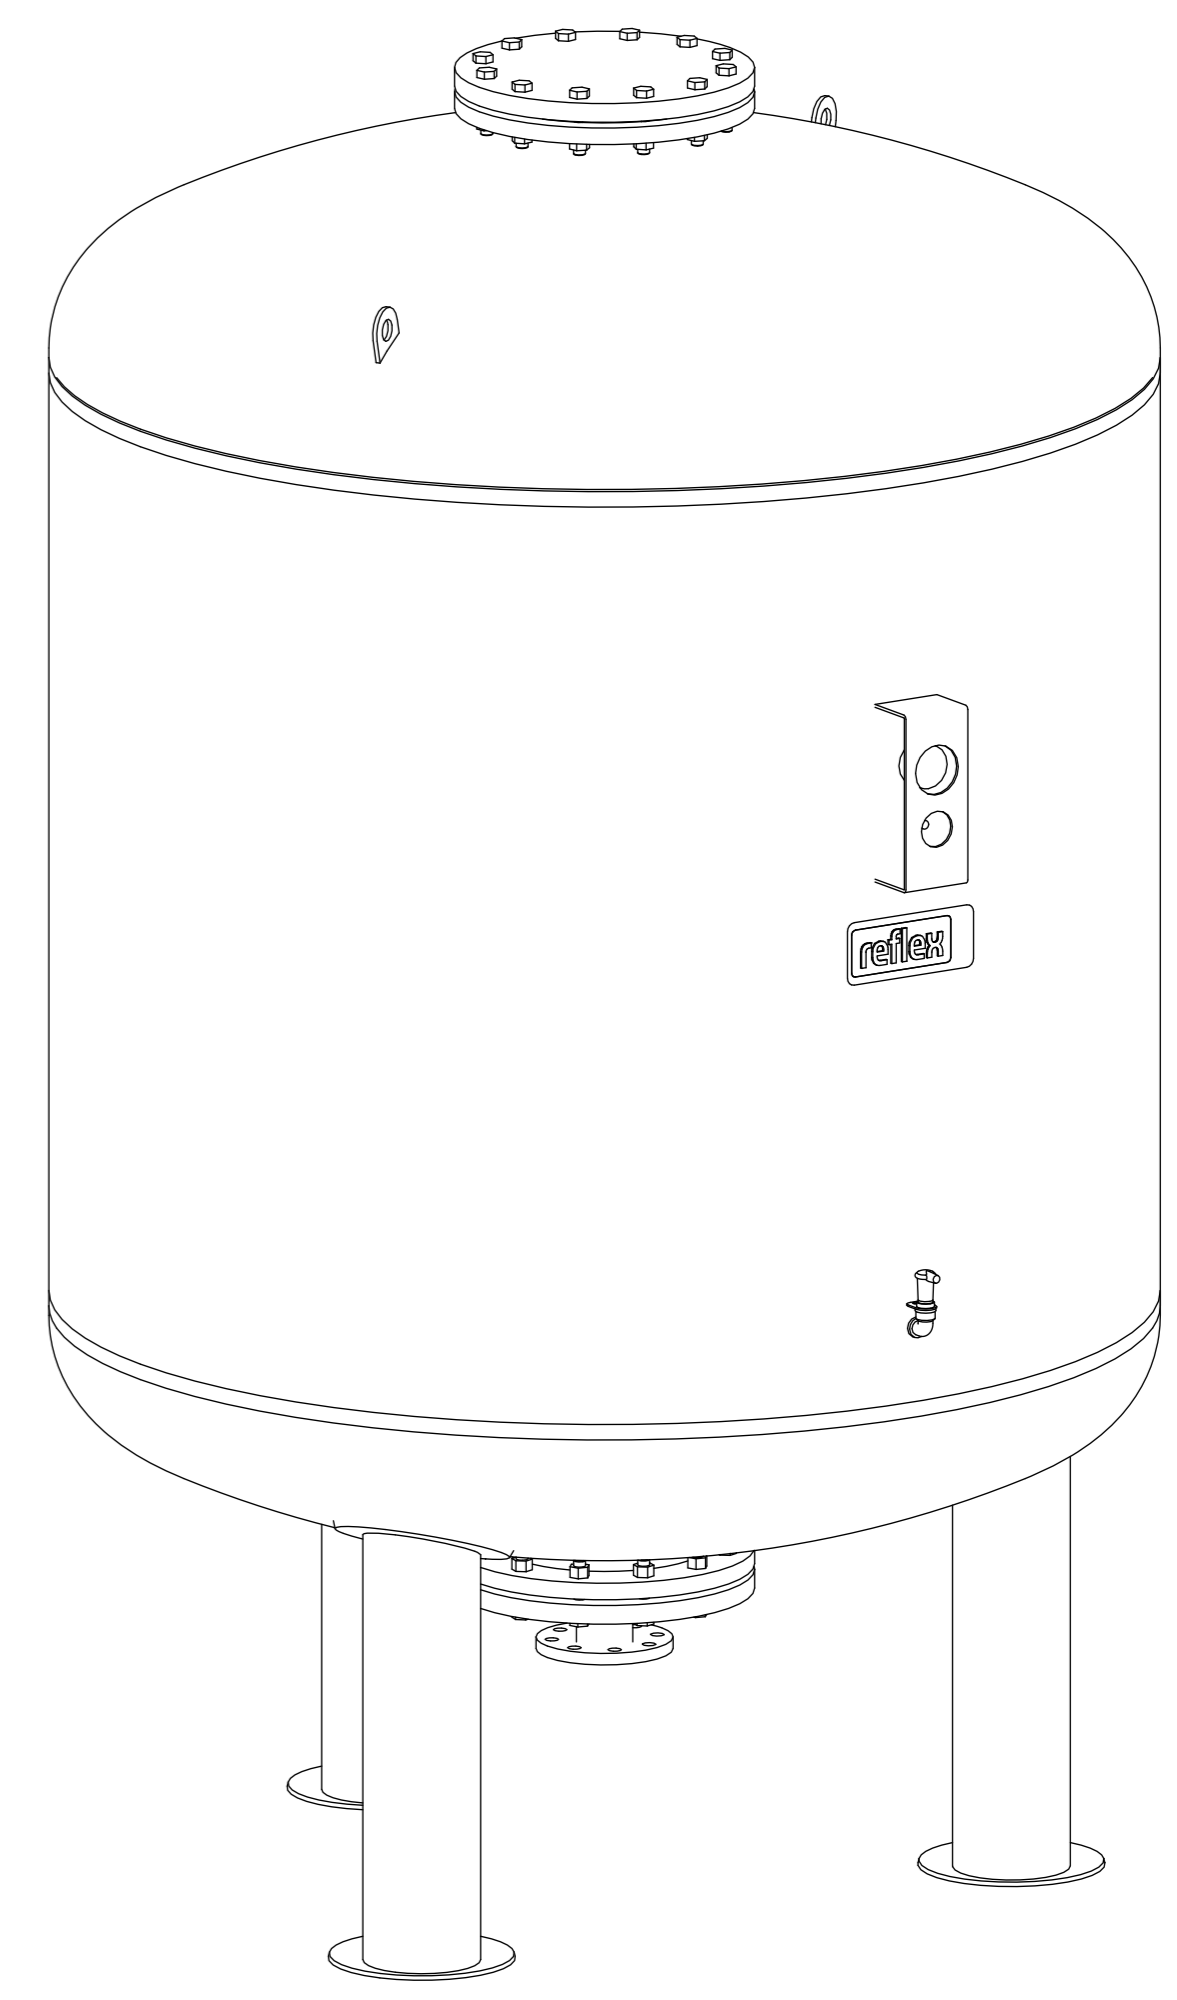

Side view

Front view

Isometric view

Top view

Membranbruchmelder  
nur auf Kundenwunsch/  
bladder rupture detector  
only on customer request

Unterliegt nicht dem Änderungsdienst/ Not subject to change management		Maßstab/ Scale: 1:10	Format/ Size: A1
Revision 16.01.2017	Refix DE 3000 16bar – 7313105		