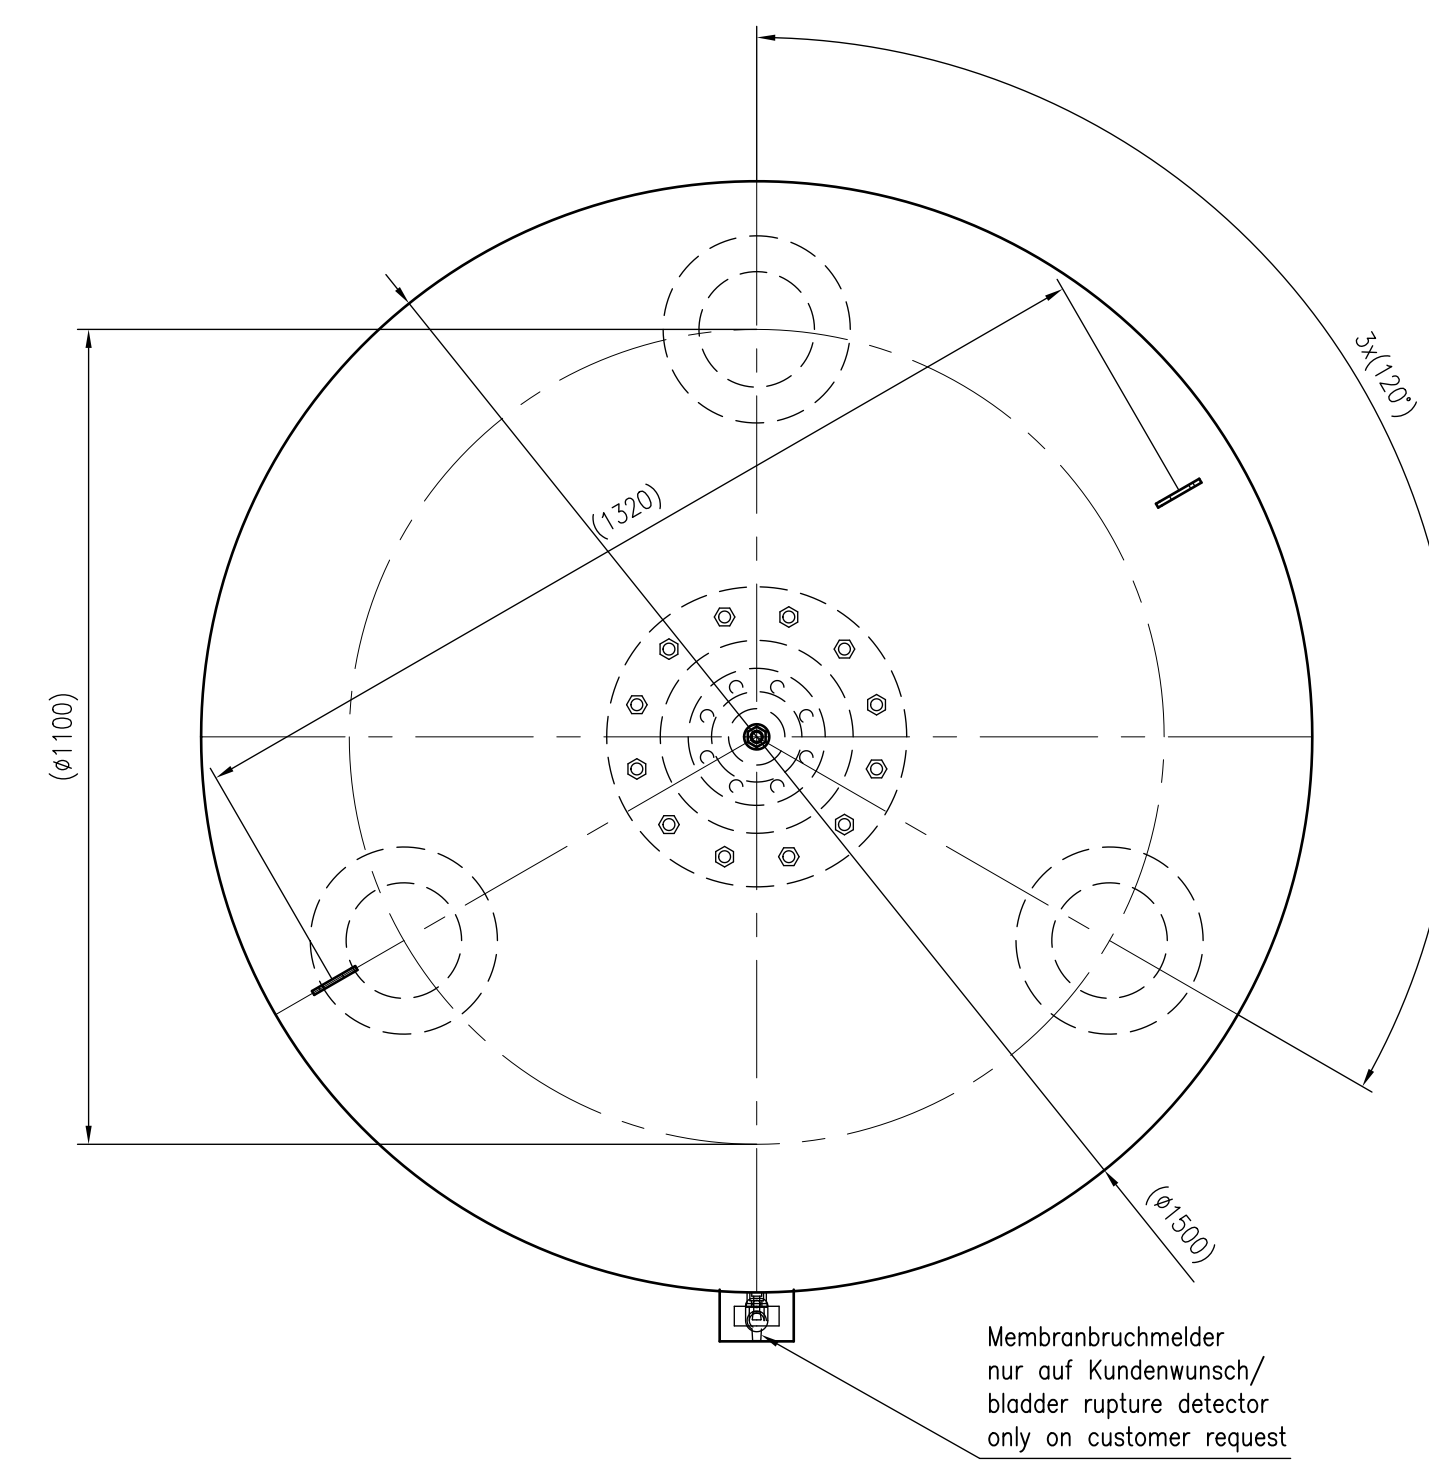

Top view

Unterliegt nicht dem Änderungsdienst/ Not subject to change management		Maßstab/ Scale: 1:10	Format/ Size: AO
Revision 16.01.2017	Reflex DE 4000 16bar - 7354100