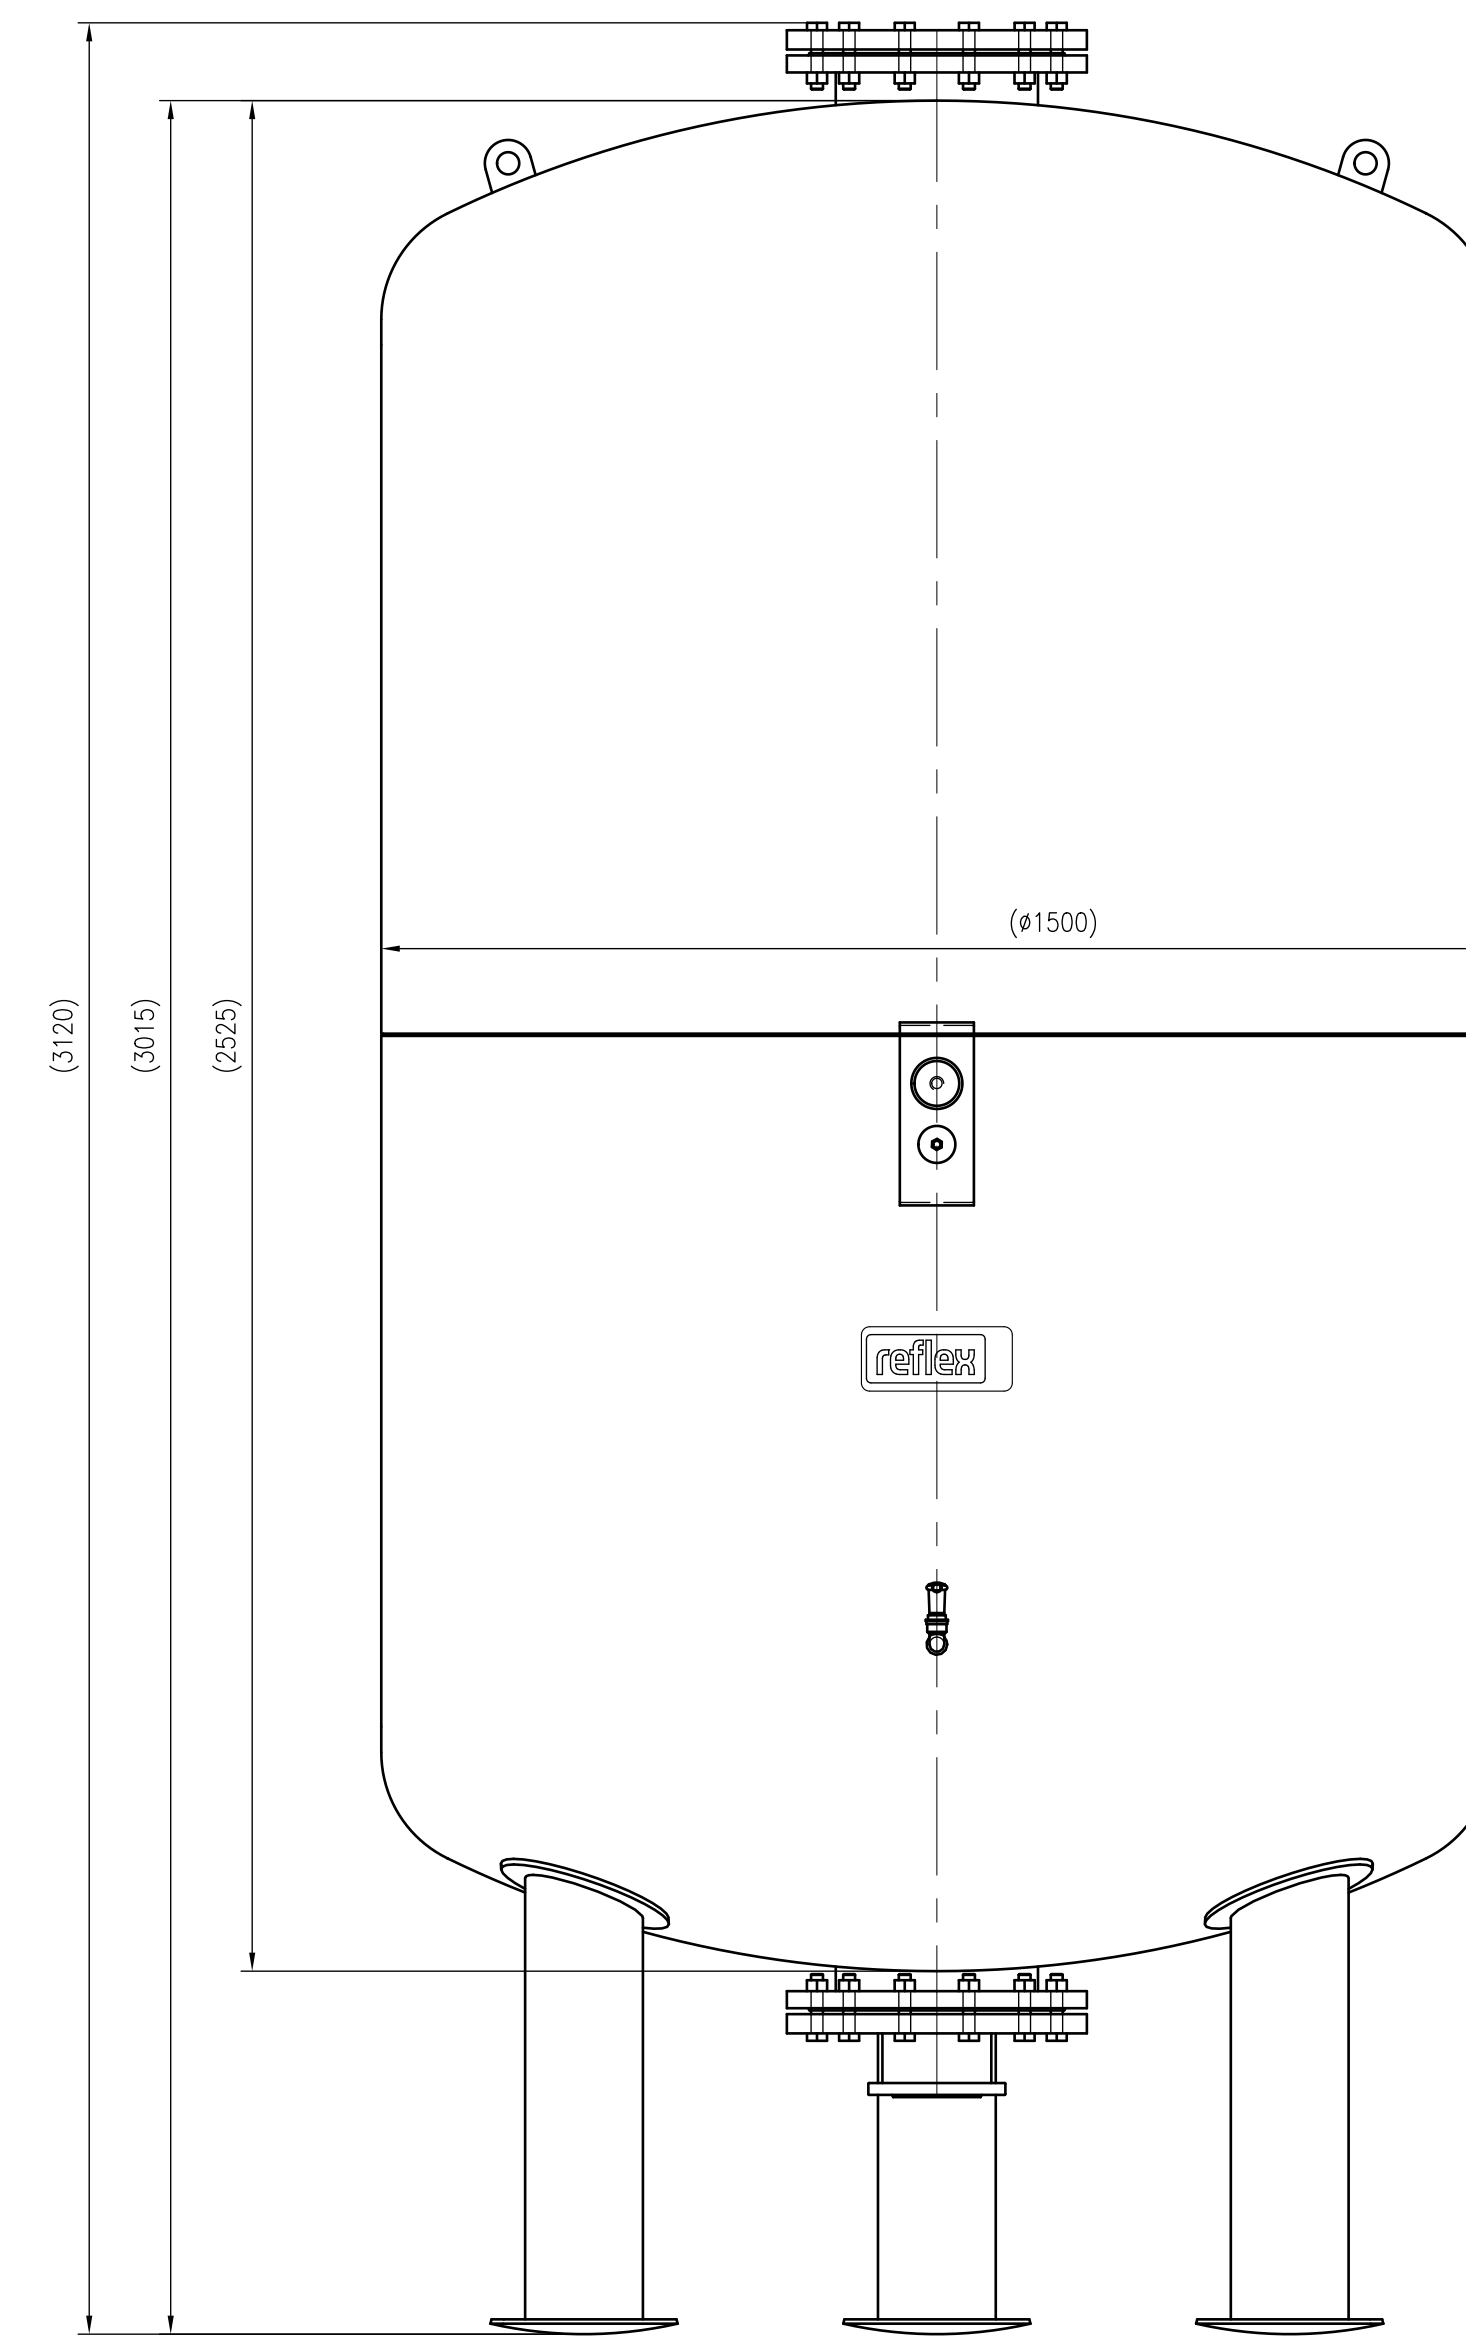

Front view

Unterliegt nicht dem Änderungsdienst/ Not subject to change management		Maßstab/ Scale: 1:10	Format/ Size: AO
Revision 16.01.2017	Reflex DE 4000 16bar - 7354100