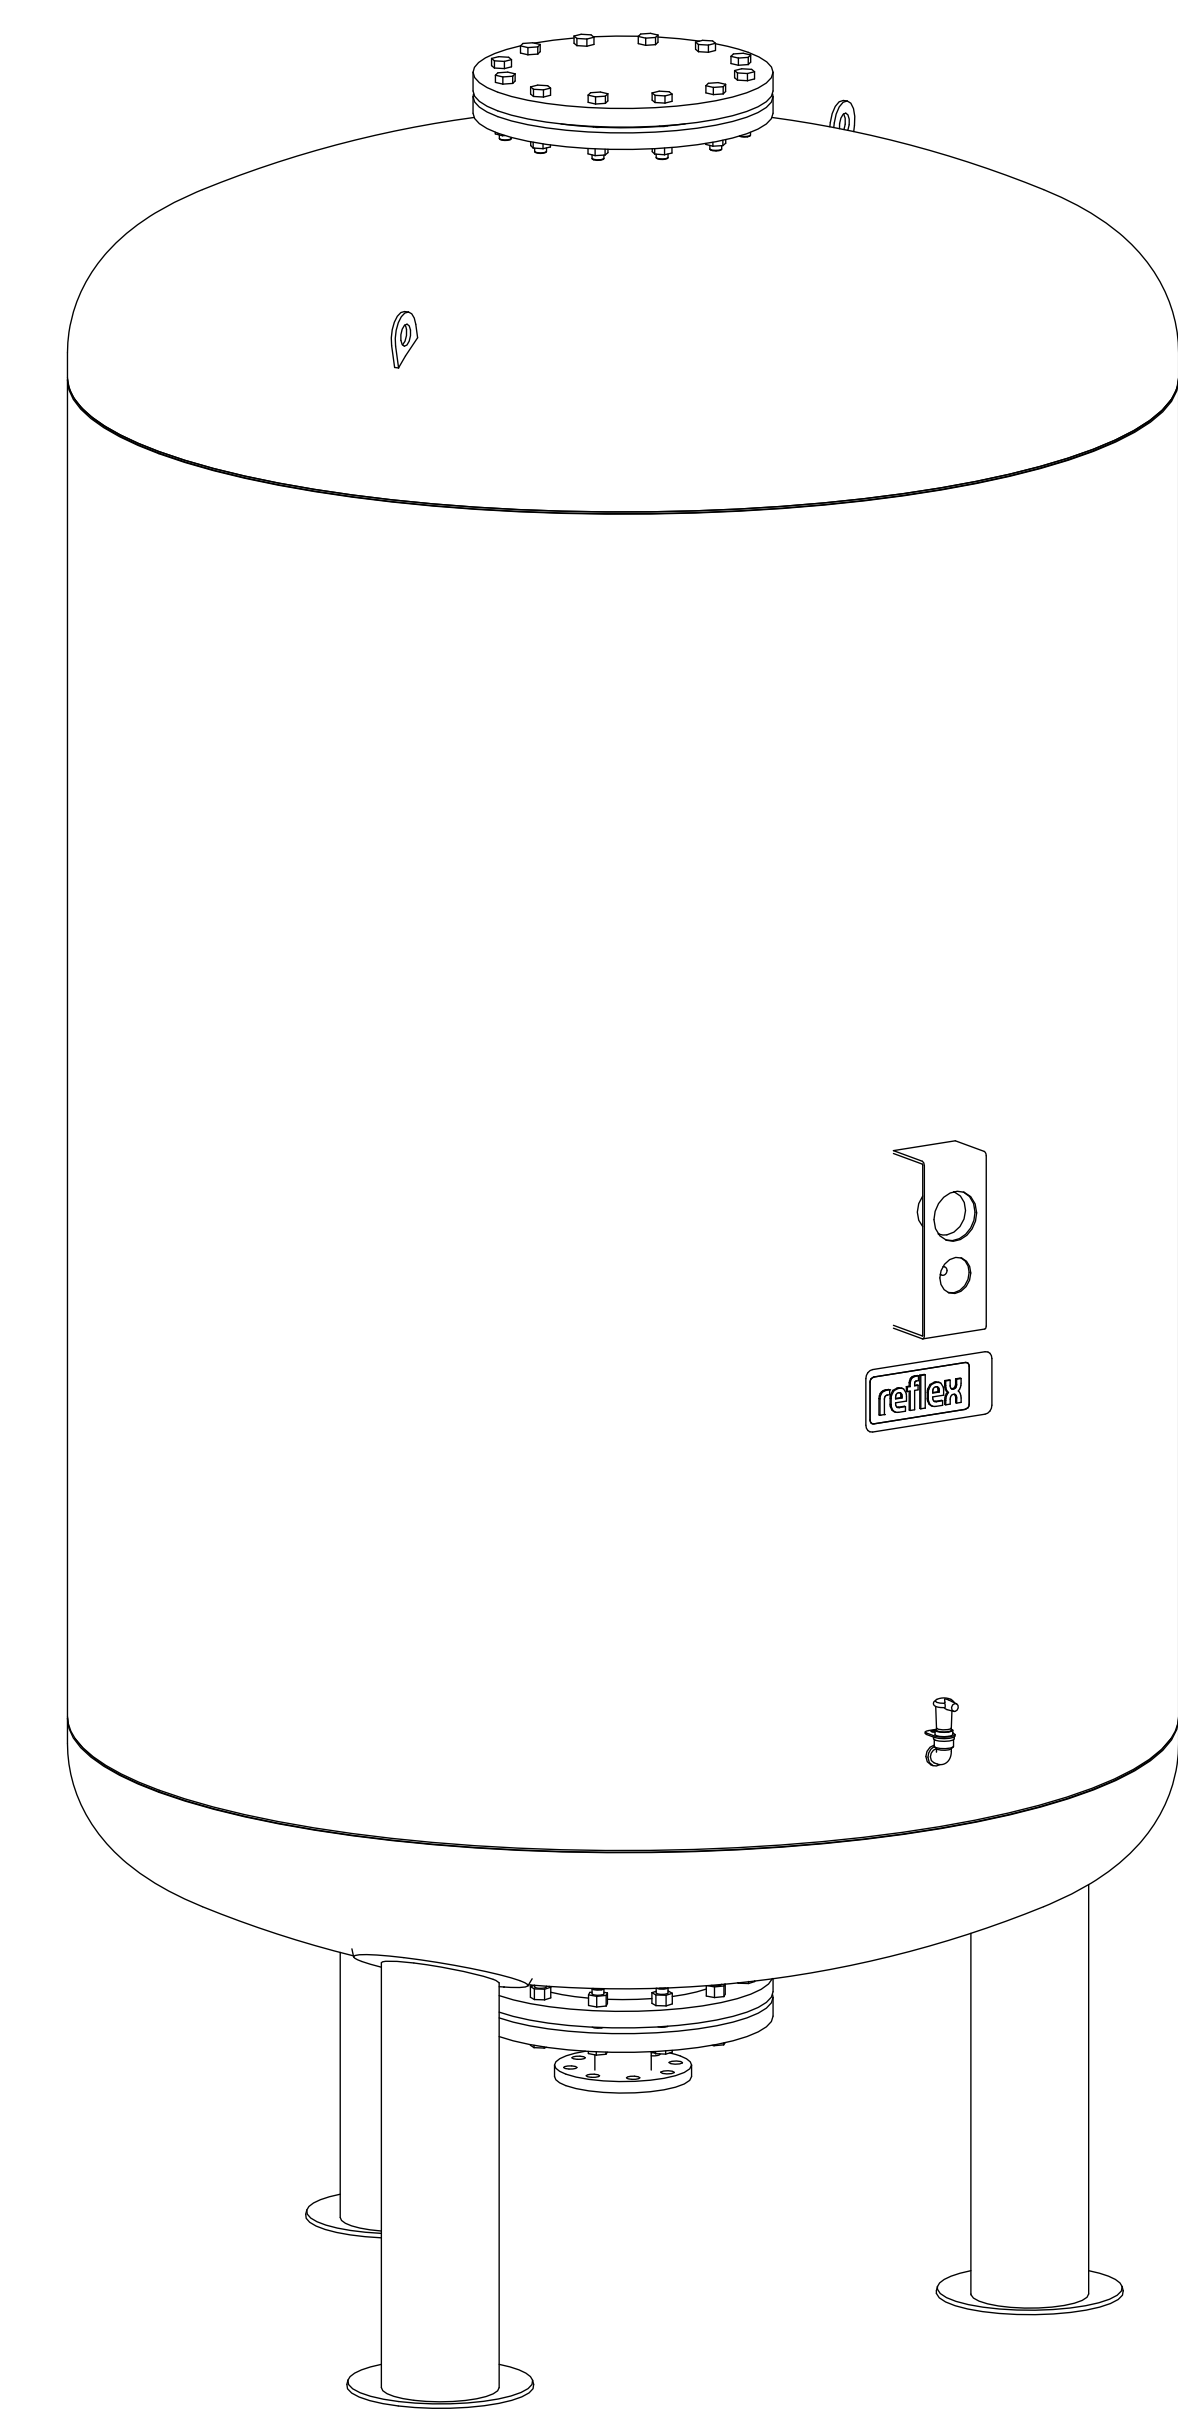

Isometric view