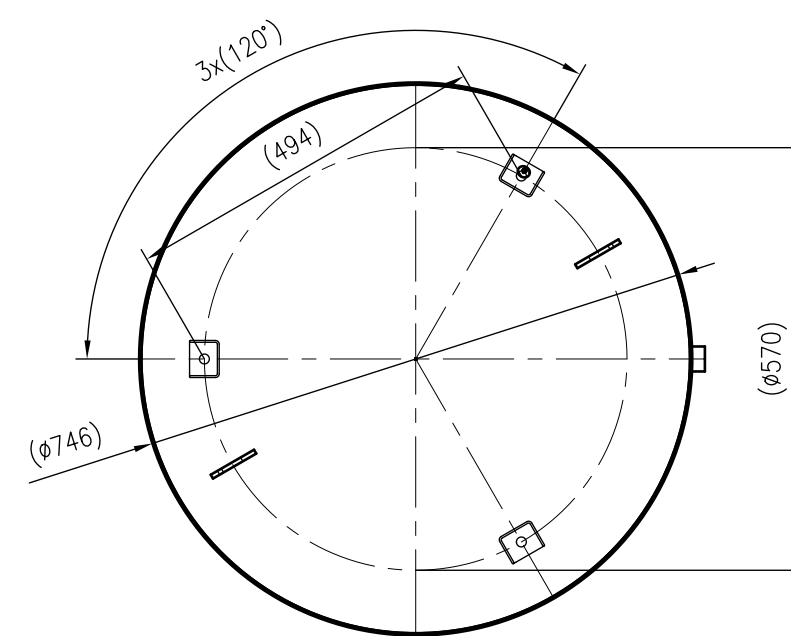

Side view

Front view

Isometric view

Top view

Unterliegt nicht dem Änderungsdienst/ Not subject to change management		Maßstab/ Scale: 1:10	Format/ Size: A2
Revision 06.10.2017	Reflex N1000 6bar gray – 8218600		