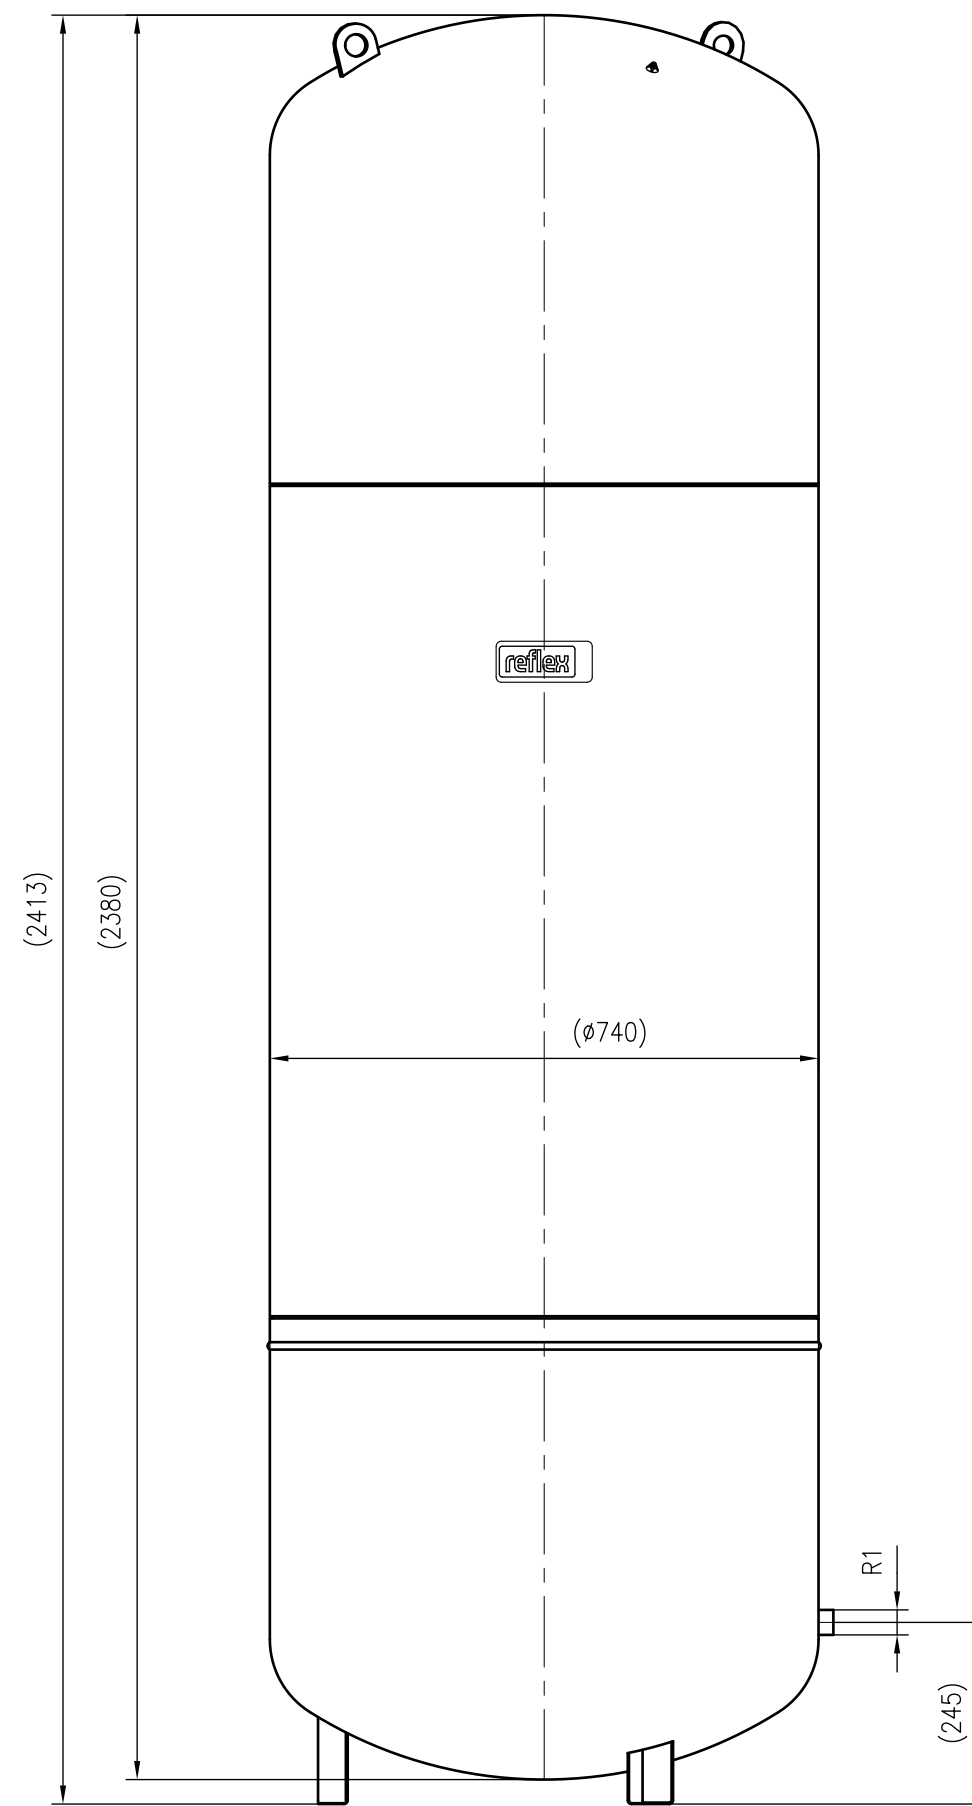

Side view

Front view

Isometric view

Top view

Unterliegt nicht dem Änderungsdienst/ Not subject to change management		Maßstab/ Scale: 1:10	Format/ Size: A2
Revision 06.10.2017	Reflex N1000 6bar gray – 8218600		