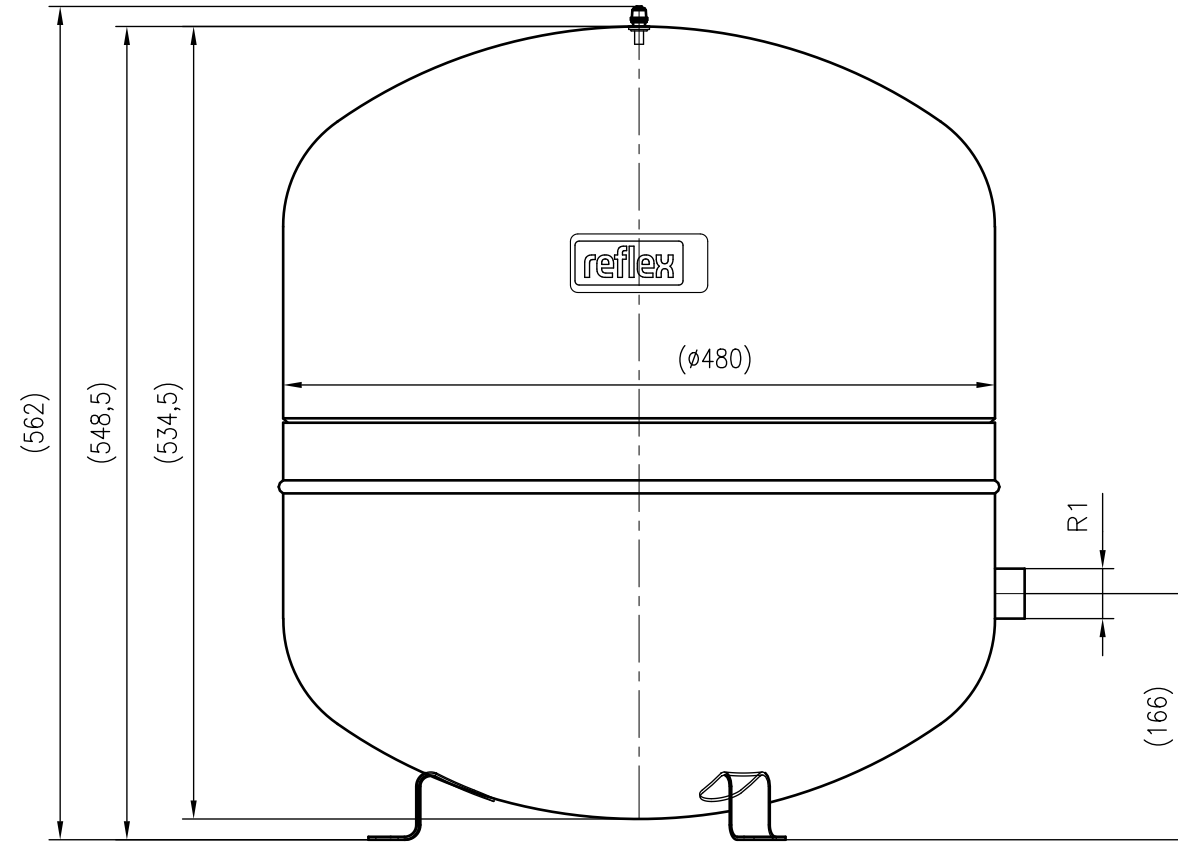

Side view

Front view

Isometric view

Top view

Unterliegt nicht dem Änderungsdienst/ Not subject to change management		Maßstab/ Scale: 1:5	Format/ Size: A2
Revision 29.02.2016	Reflex S80 10bar gray – 8210300		