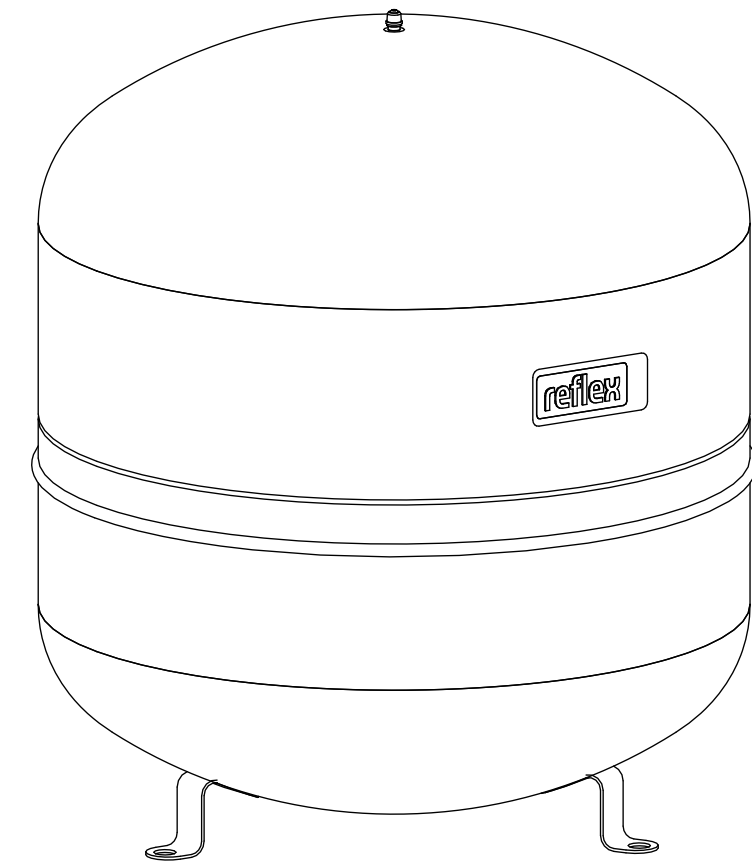

Side view

Front view

Isometric view

Top view

Unterliegt nicht dem Änderungsdienst/ Not subject to change management		Maßstab/ Scale: 1:5	Format/ Size: A2
Revision 29.02.2016	Reflex S80 10bar gray – 8210300		