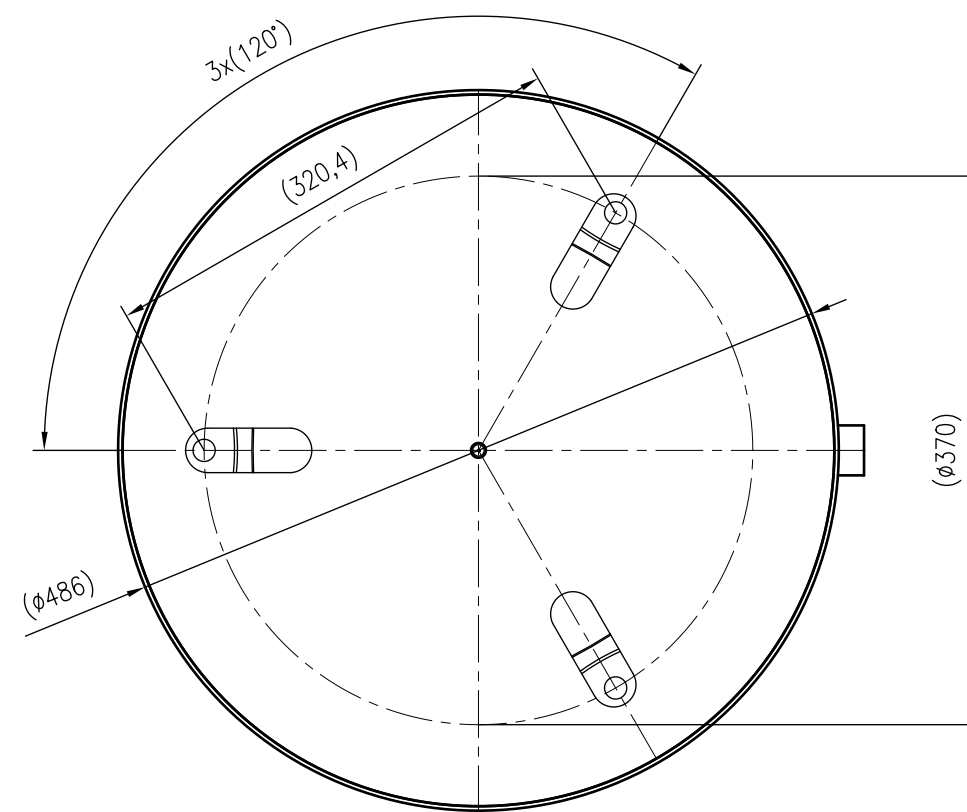

Side view

Front view

Isometric view

Top view

Unterliegt nicht dem Änderungsdienst/ Not subject to change management		Maßstab/ Scale: 1:5	Format/ Size: A2
Revision 29.02.2016	Reflex S80 10bar gray – 8210300		