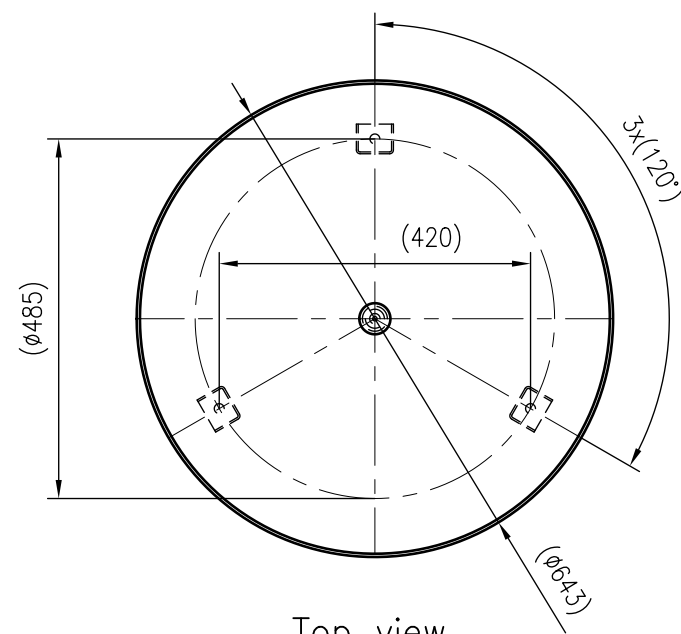

Side view

Front view

Isometric view

Top view

Unterliegt nicht dem Änderungsdienst/ Not subject to change management		Maßstab/ Scale: 1:10	Format/ Size: A3
Revision 29.04.2016	Refix DC 200 10bar – 7363500		