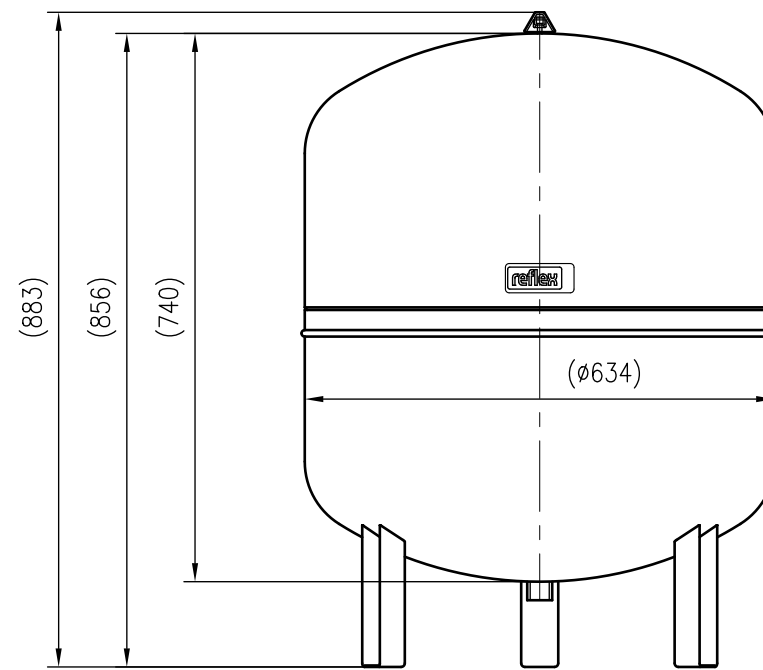

Side view

Front view

Isometric view

Top view

Unterliegt nicht dem Änderungsdienst/ Not subject to change management		Maßstab/ Scale: 1:10	Format/ Size: A3
Revision 29.04.2016	Refix DC 200 10bar – 7363500		