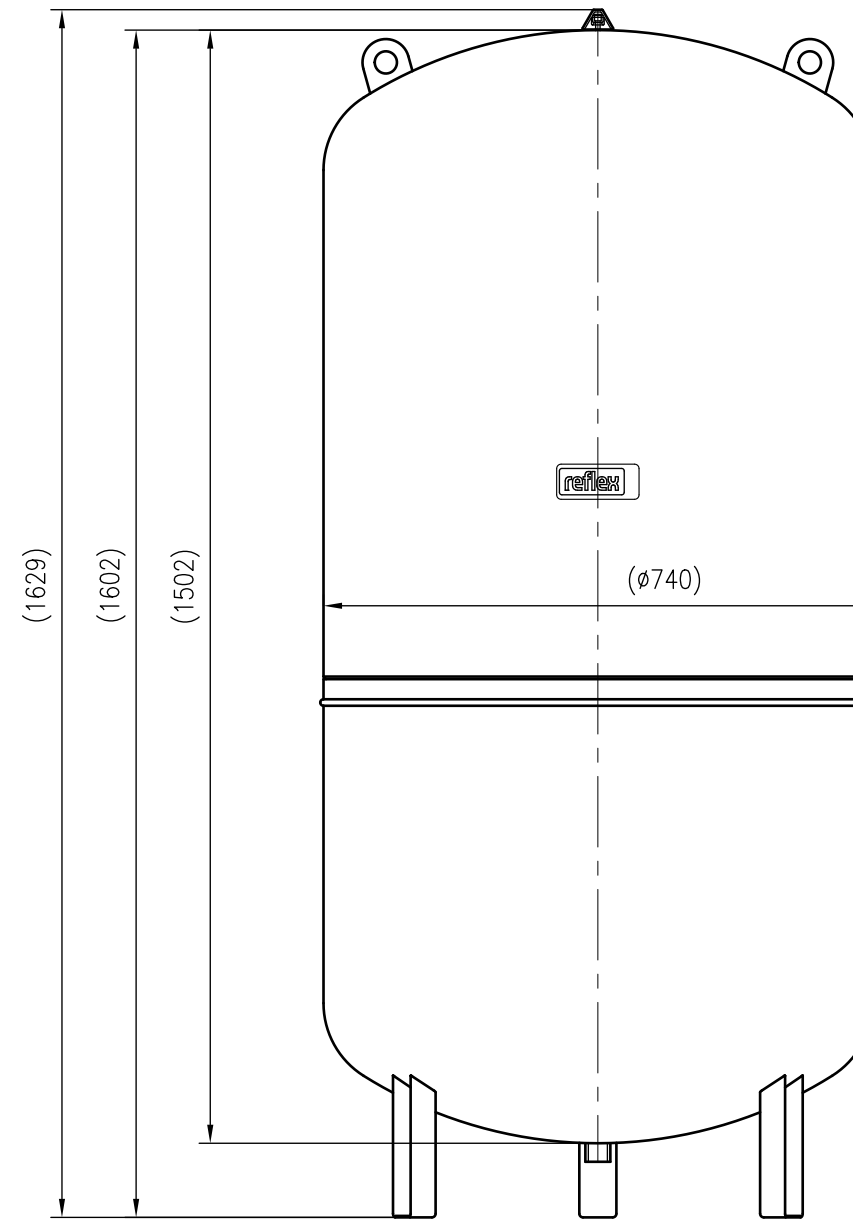

Side view

Front view

Isometric view

Top view

Unterliegt nicht dem Änderungsdienst/ Not subject to change management	Maßstab/ Scale: 1:10	Format/ Size: A2
Revision 29.04.2016	Refix DC 600 10bar – 7363900	