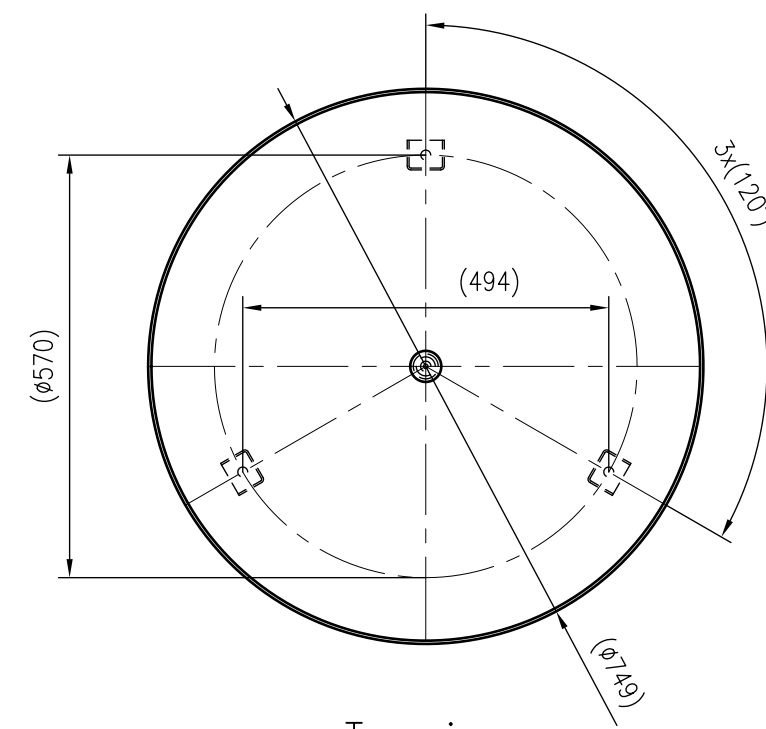

Side view

Front view

Isometric view

Top view

Unterliegt nicht dem Änderungsdienst/ Not subject to change management	Maßstab/ Scale: 1:10	Format/ Size: A2
Revision 29.04.2016	Refix DC 600 10bar – 7363900	