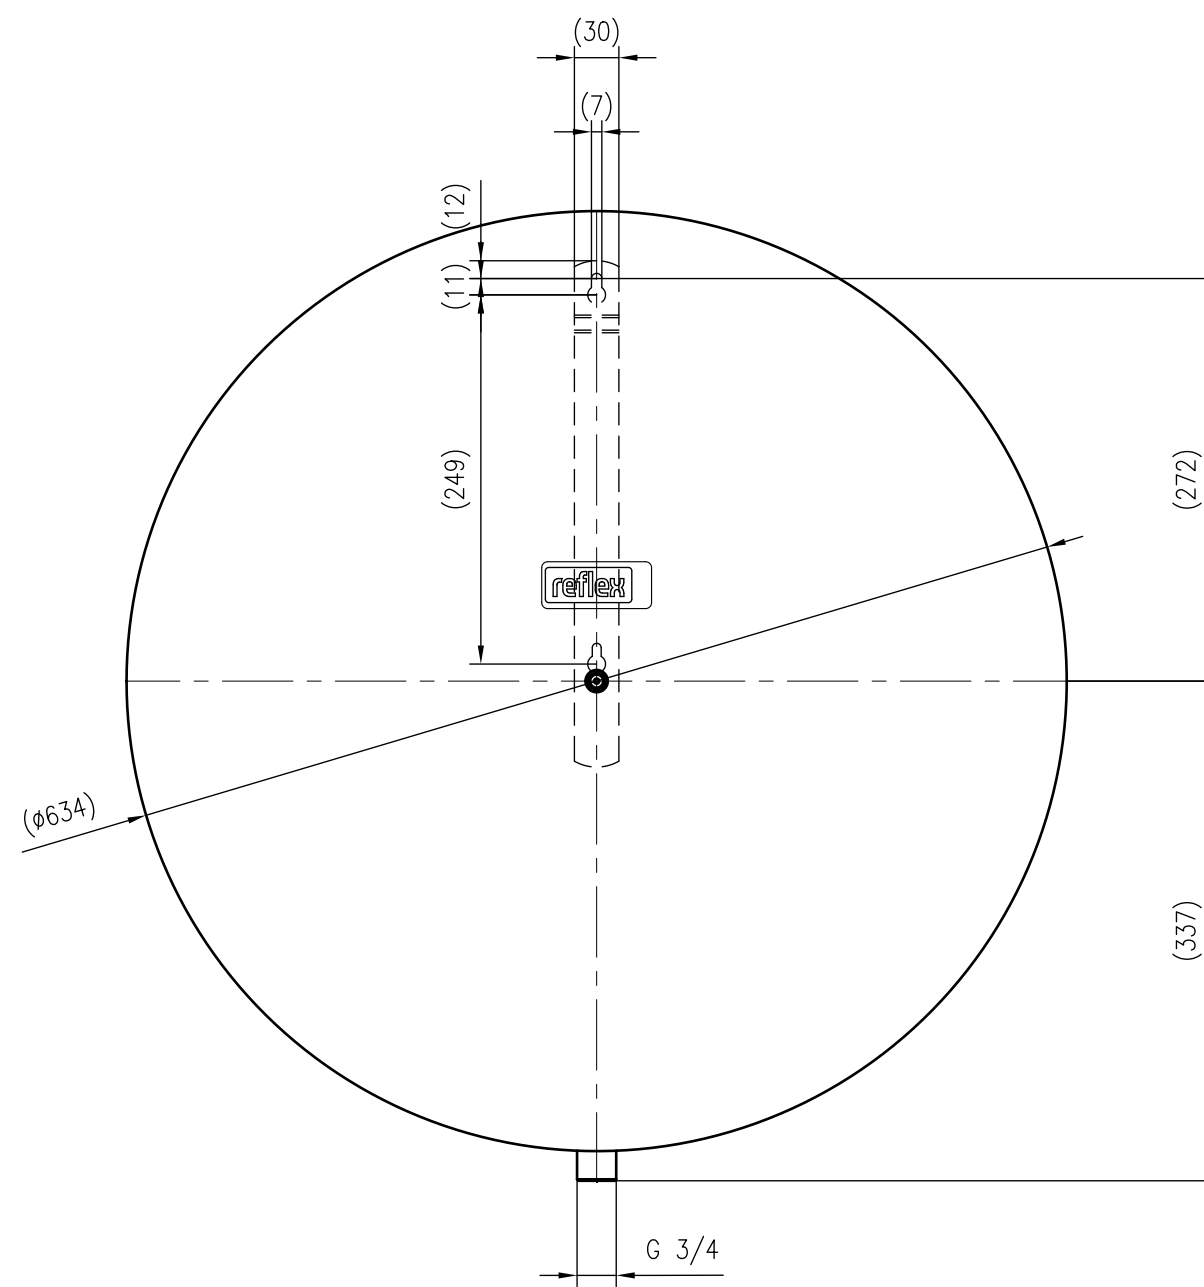

Side view

Front view

Isometric view

Top view

Unterliegt nicht dem Änderungsdienst/ Not subject to change management		Maßstab/ Scale: 1:5	Format/ Size: A2
Revision 23.06.2016	Reflex C-DE80 10bar - 7270960		