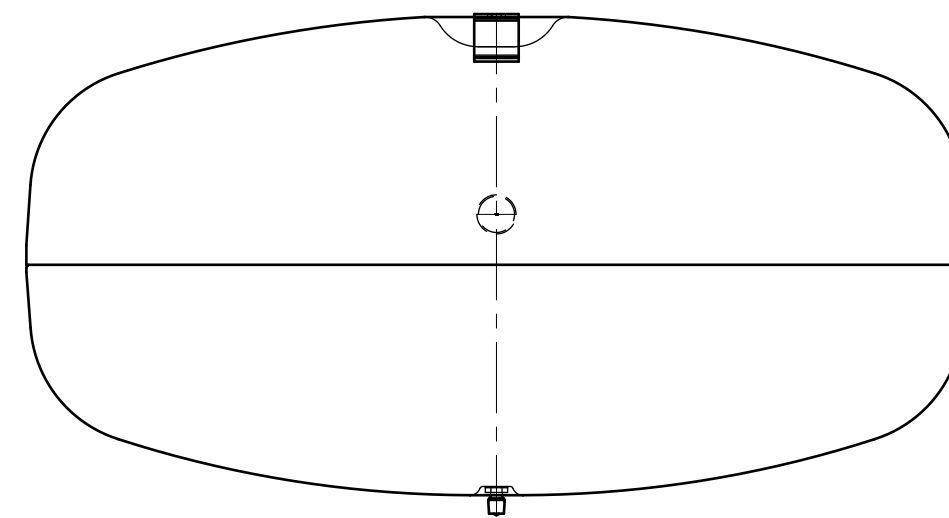

Side view

Front view

Isometric view

Top view

Unterliegt nicht dem Änderungsdienst/ Not subject to change management		Maßstab/ Scale: 1:5	Format/ Size: A2
Revision 23.06.2016	Reflex C-DE80 10bar - 7270960		