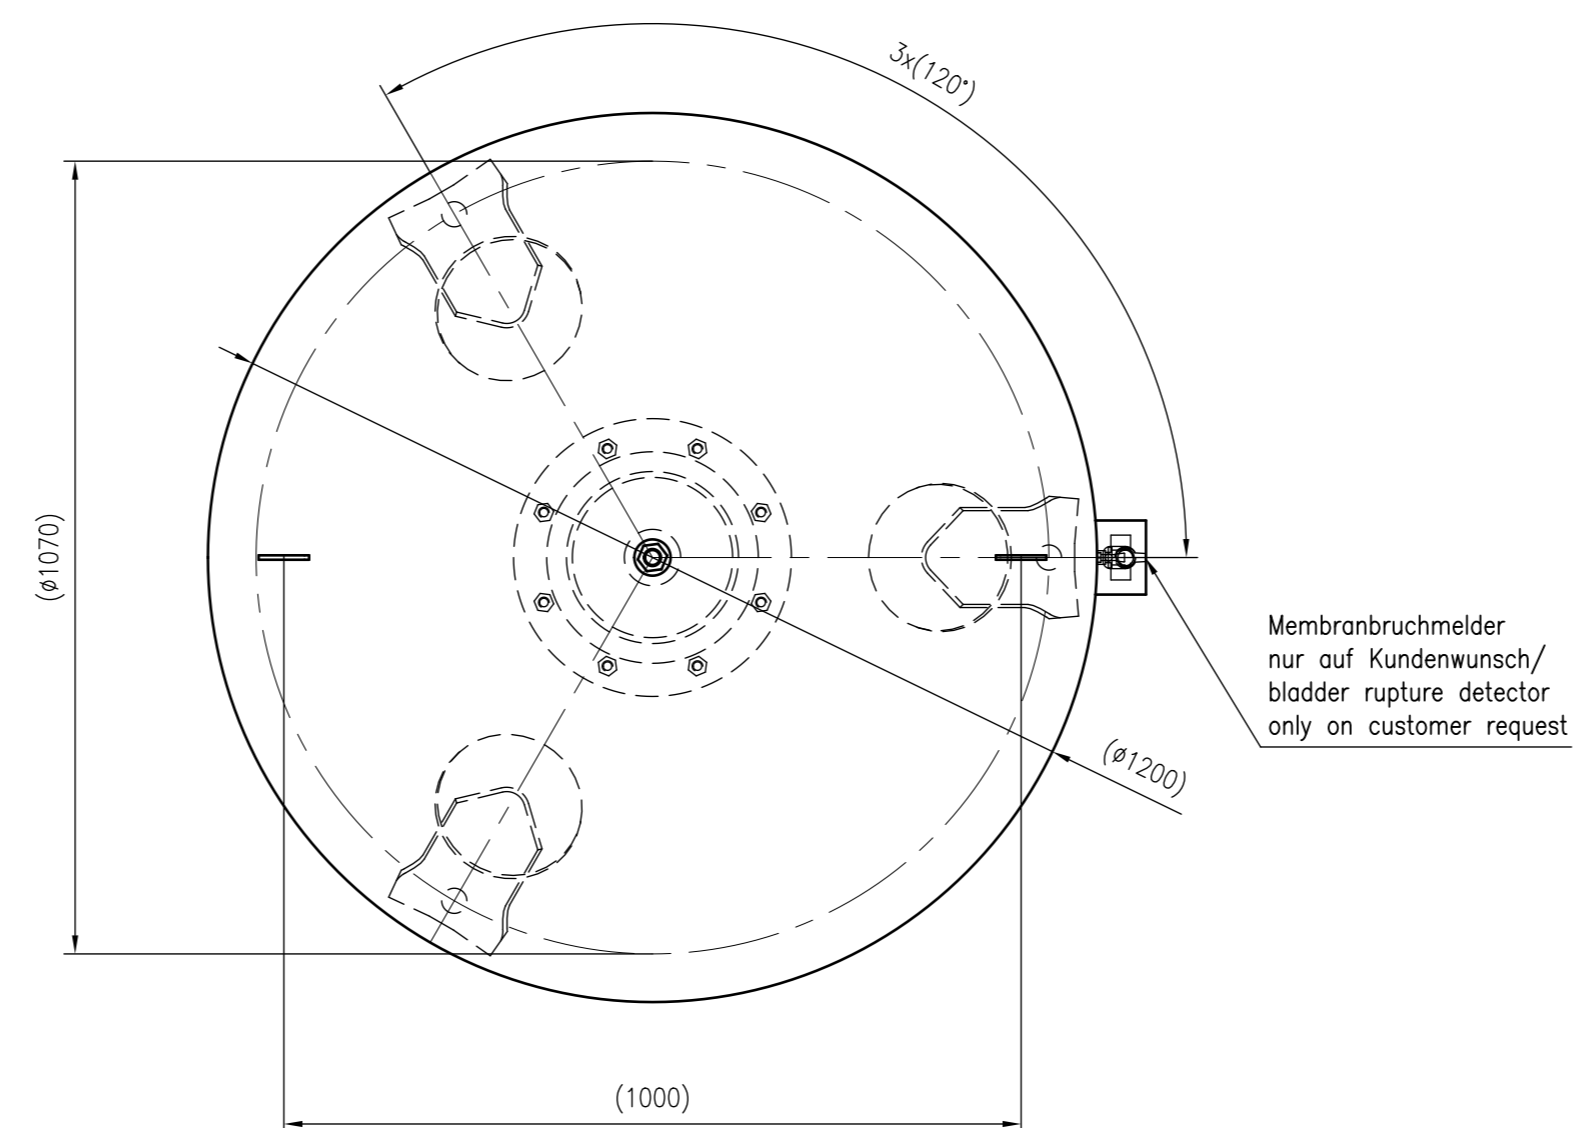

Side view

Front view

Isometric view

Top view

Unterliegt nicht dem Änderungsdienst/ Not subject to change management		Maßstab/ Scale: 1:10	Format/ Size: A1
Revision 11.08.2017	Reflex G1500 6bar – 8526605		