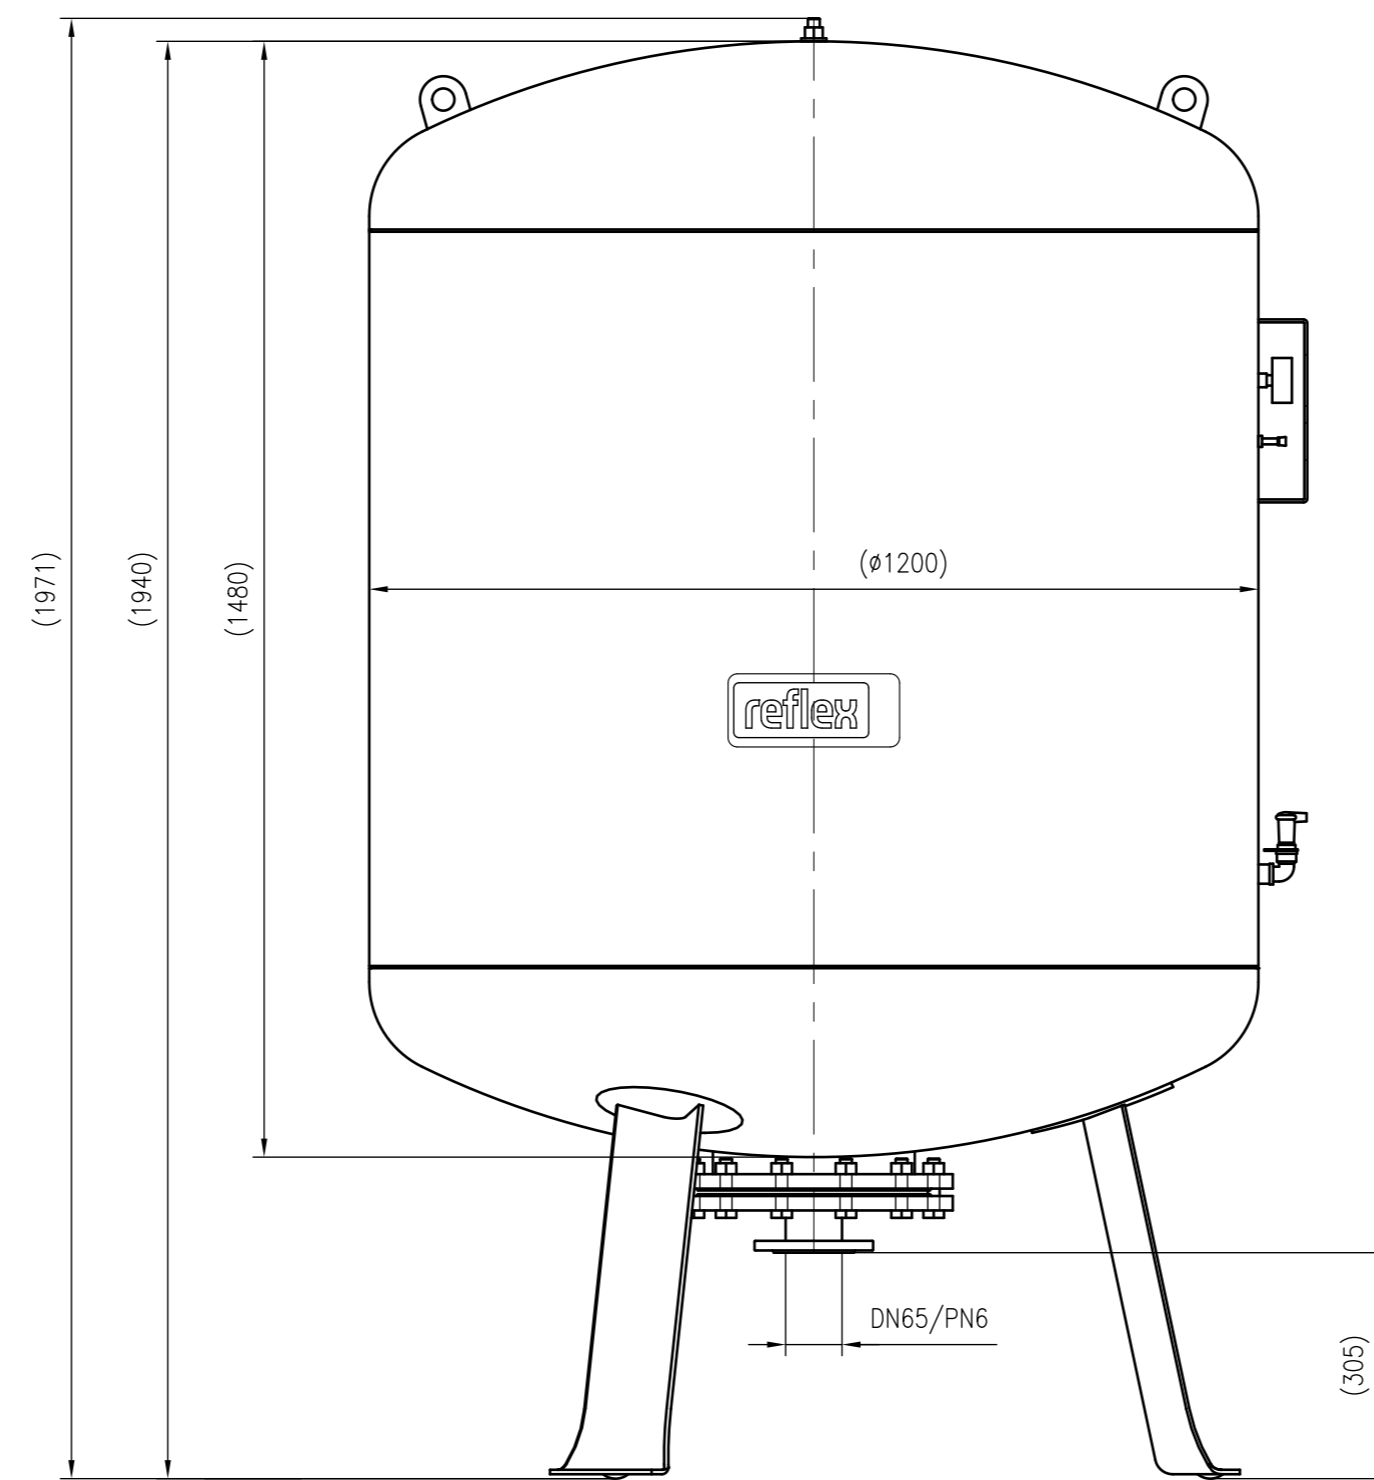

Side view

Front view

Isometric view

Top view

Unterliegt nicht dem Änderungsdienst/ Not subject to change management		Maßstab/ Scale: 1:10	Format/ Size: A1
Revision 11.08.2017	Reflex G1500 6bar – 8526605		