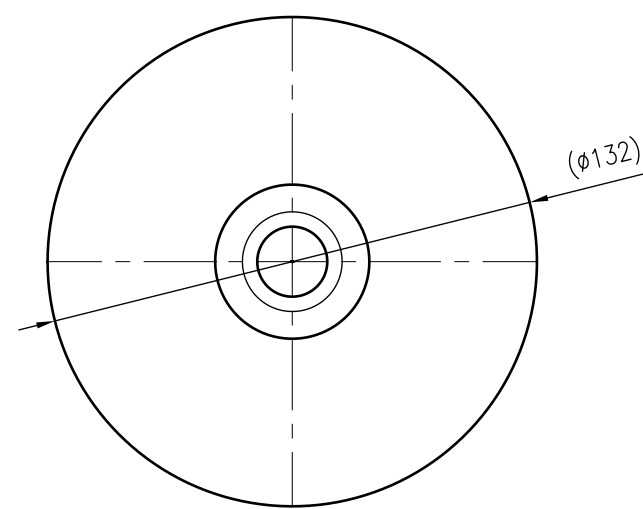

Side view

Front view

Isometric view

Top view

Unterliegt nicht dem Änderungsdienst/ Not subject to change management	Maßstab/ Scale: 1:2	Format/ Size: A2
Revision 29.02.2016	Reflex S2 10bar gray – 8707700	