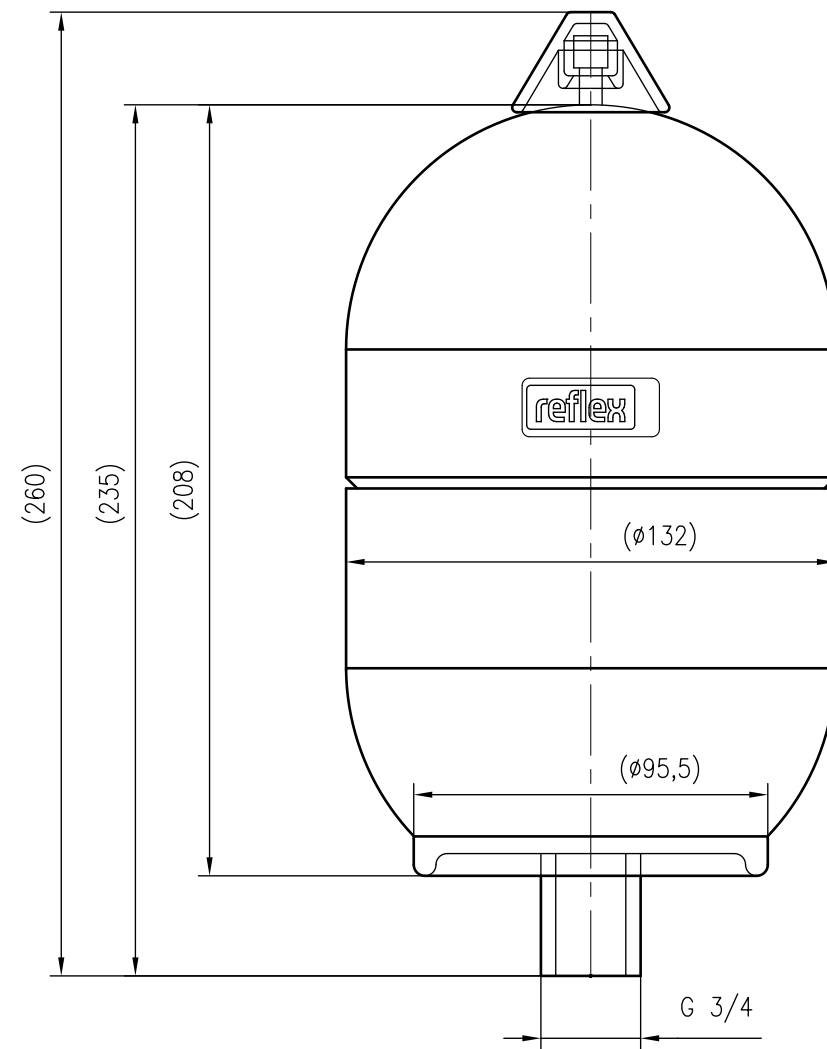

Side view

Front view

Isometric view

Top view

Unterliegt nicht dem Änderungsdienst/ Not subject to change management	Maßstab/ Scale: 1:2	Format/ Size: A2
Revision 29.02.2016	Reflex S2 10bar gray – 8707700	