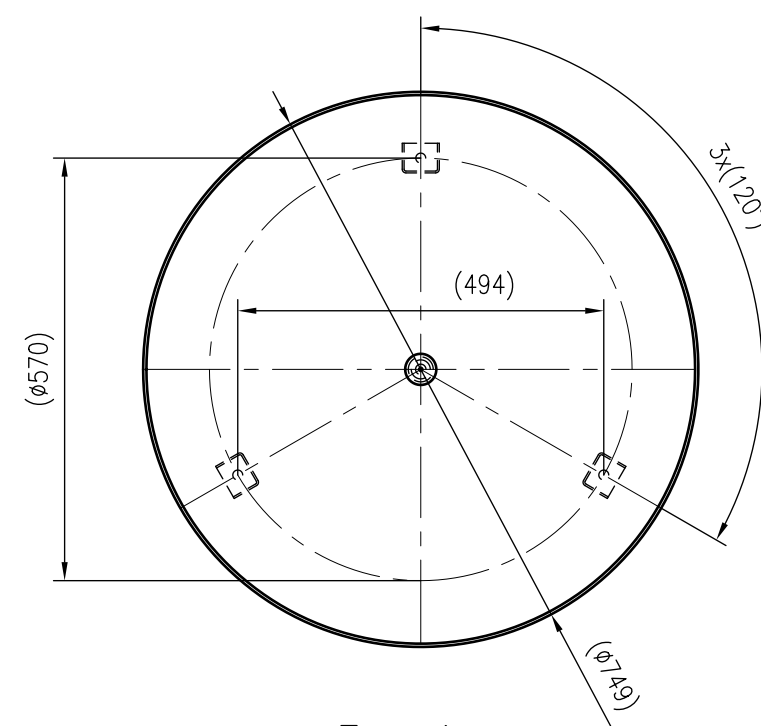

Side view

Front view

Isometric view

Top view

Unterliegt nicht dem Änderungsdienst/ Not subject to change management	Maßstab/ Scale: 1:10	Format/ Size: A2
Revision 04.05.2016	Refix DC 500 10bar – 7363800	