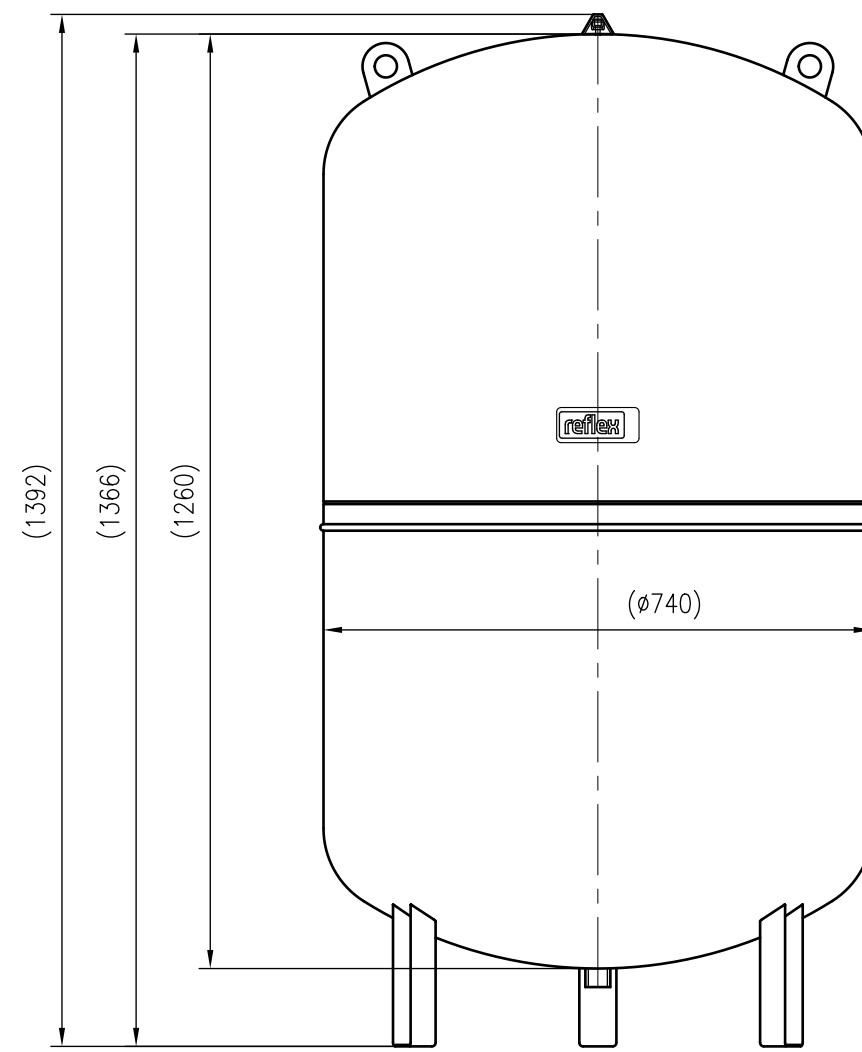

Side view

Front view

Isometric view

Top view

Unterliegt nicht dem Änderungsdienst/ Not subject to change management	Maßstab/ Scale: 1:10	Format/ Size: A2
Revision 04.05.2016	Refix DC 500 10bar – 7363800	