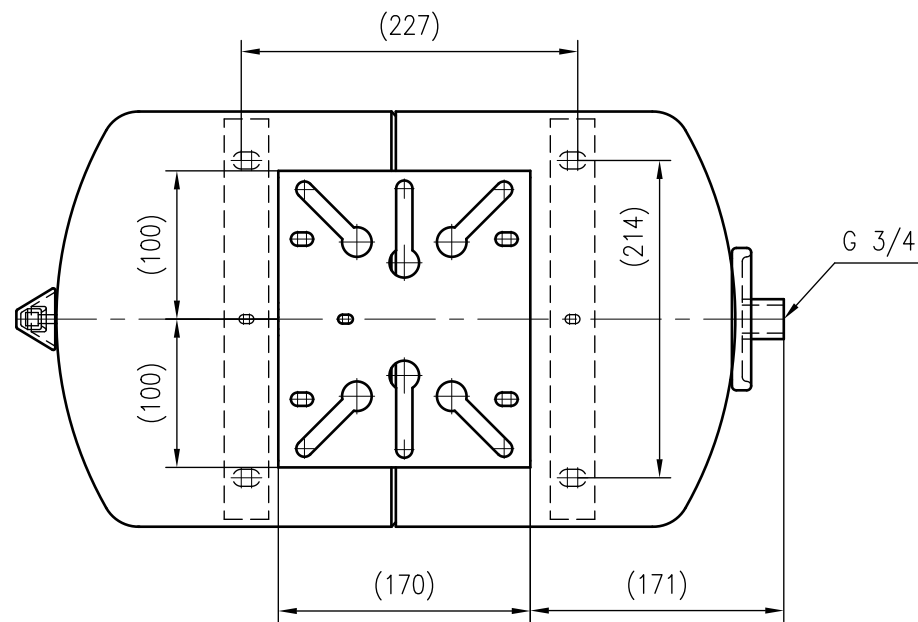

Side view

Front view

Isometric view

Top view

Unterliegt nicht dem Änderungsdienst/ Not subject to change management		Maßstab/ Scale: 1:5	Format/ Size: A3
Revision 04.05.2016	Reflex HW 25 10bar – 7200310		