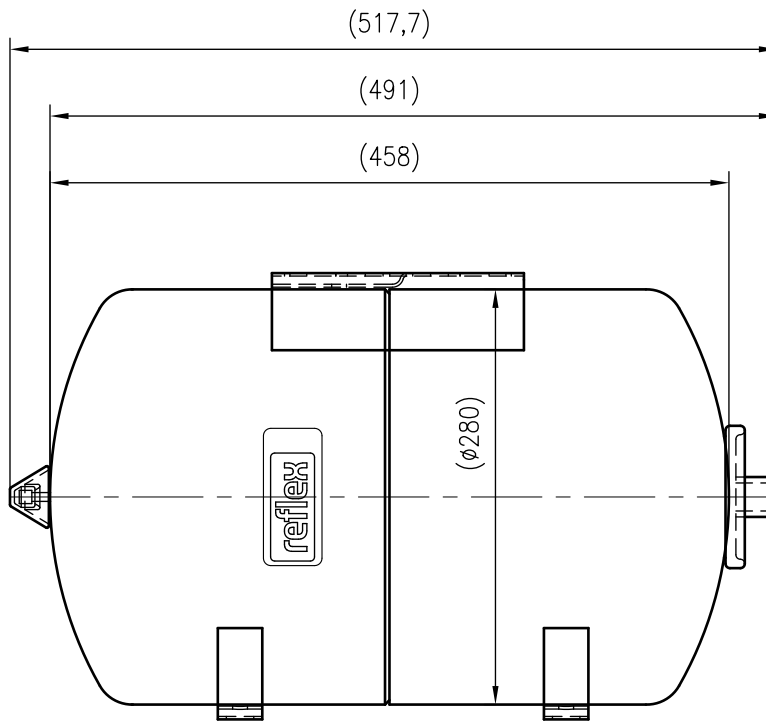

Side view

Front view

Isometric view

Top view

Unterliegt nicht dem Änderungsdienst/ Not subject to change management		Maßstab/ Scale: 1:5	Format/ Size: A3
Revision 04.05.2016	Reflex HW 25 10bar – 7200310		