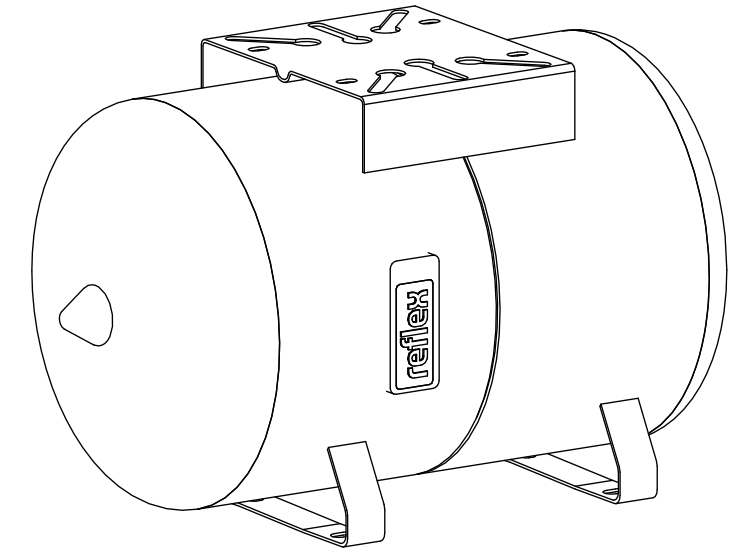

Side view

Front view

Isometric view

Top view

Unterliegt nicht dem Änderungsdienst/ Not subject to change management		Maßstab/ Scale: 1:5	Format/ Size: A3
Revision 04.05.2016	Reflex HW 25 10bar – 7200310		