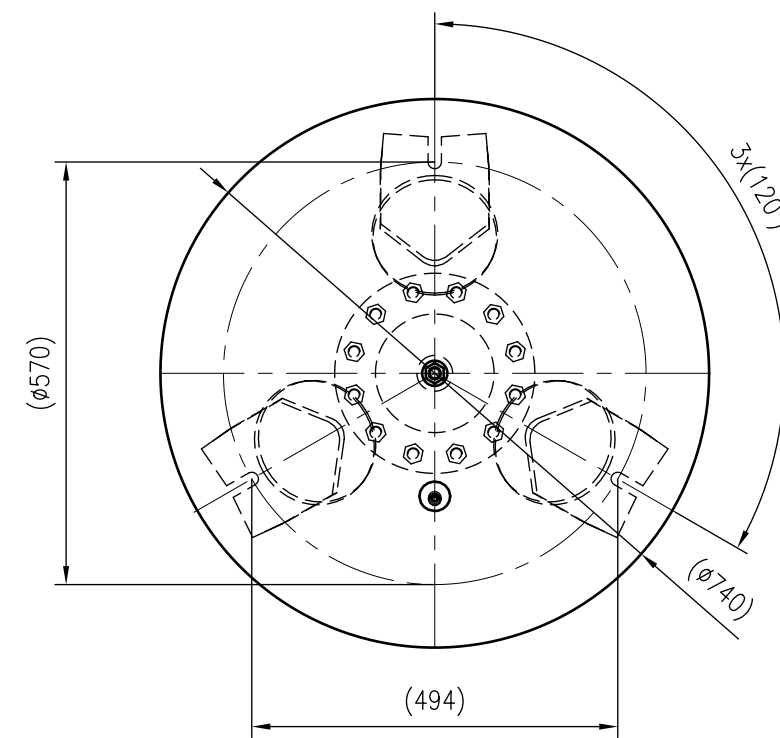

Side view

Front view

Isometric view

Top view

Unterliegt nicht dem Änderungsdienst/ Not subject to change management	Maßstab/ Scale: 1:10	Format/ Size: A2
Revision 04.05.2016	Refix DE 500 16bar – 7348650	