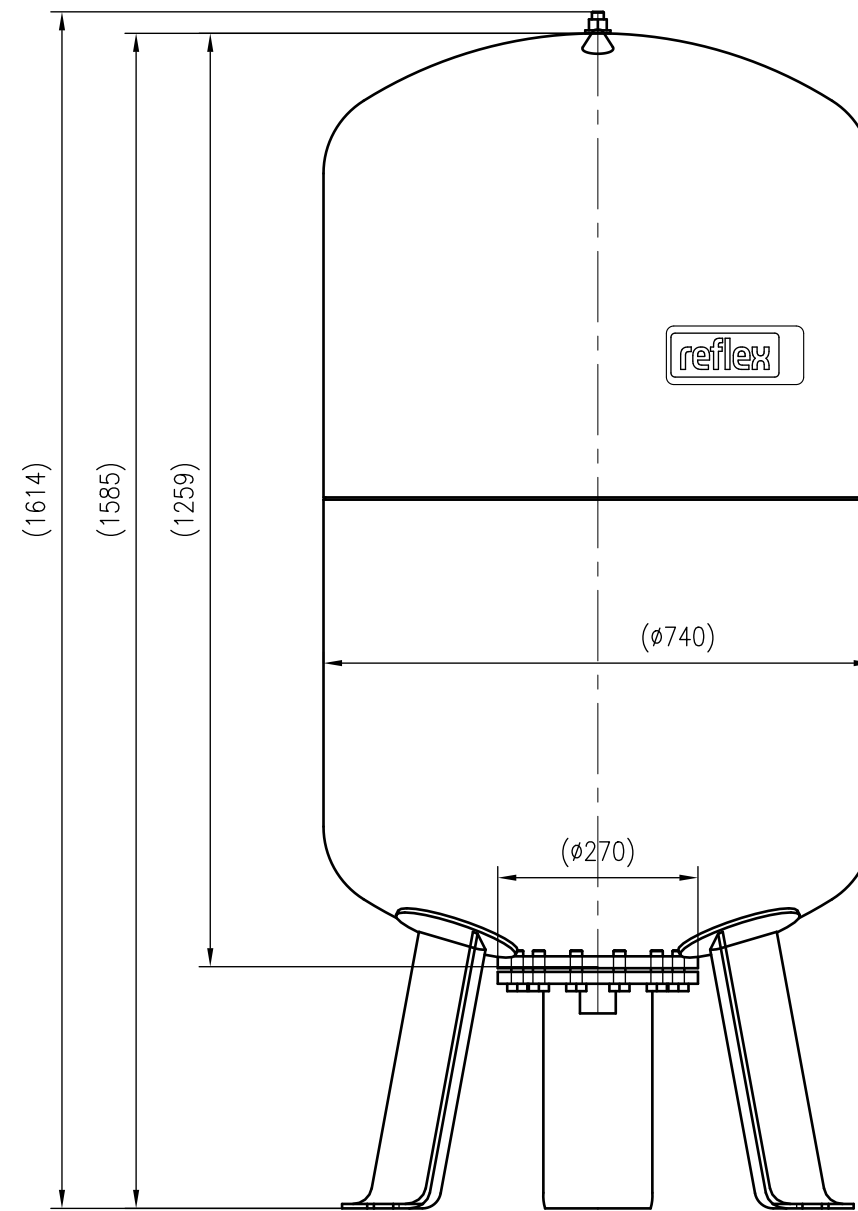

Side view

Front view

Isometric view

Top view

Unterliegt nicht dem Änderungsdienst/ Not subject to change management	Maßstab/ Scale: 1:10	Format/ Size: A2
Revision 04.05.2016	Refix DE 500 16bar – 7348650	