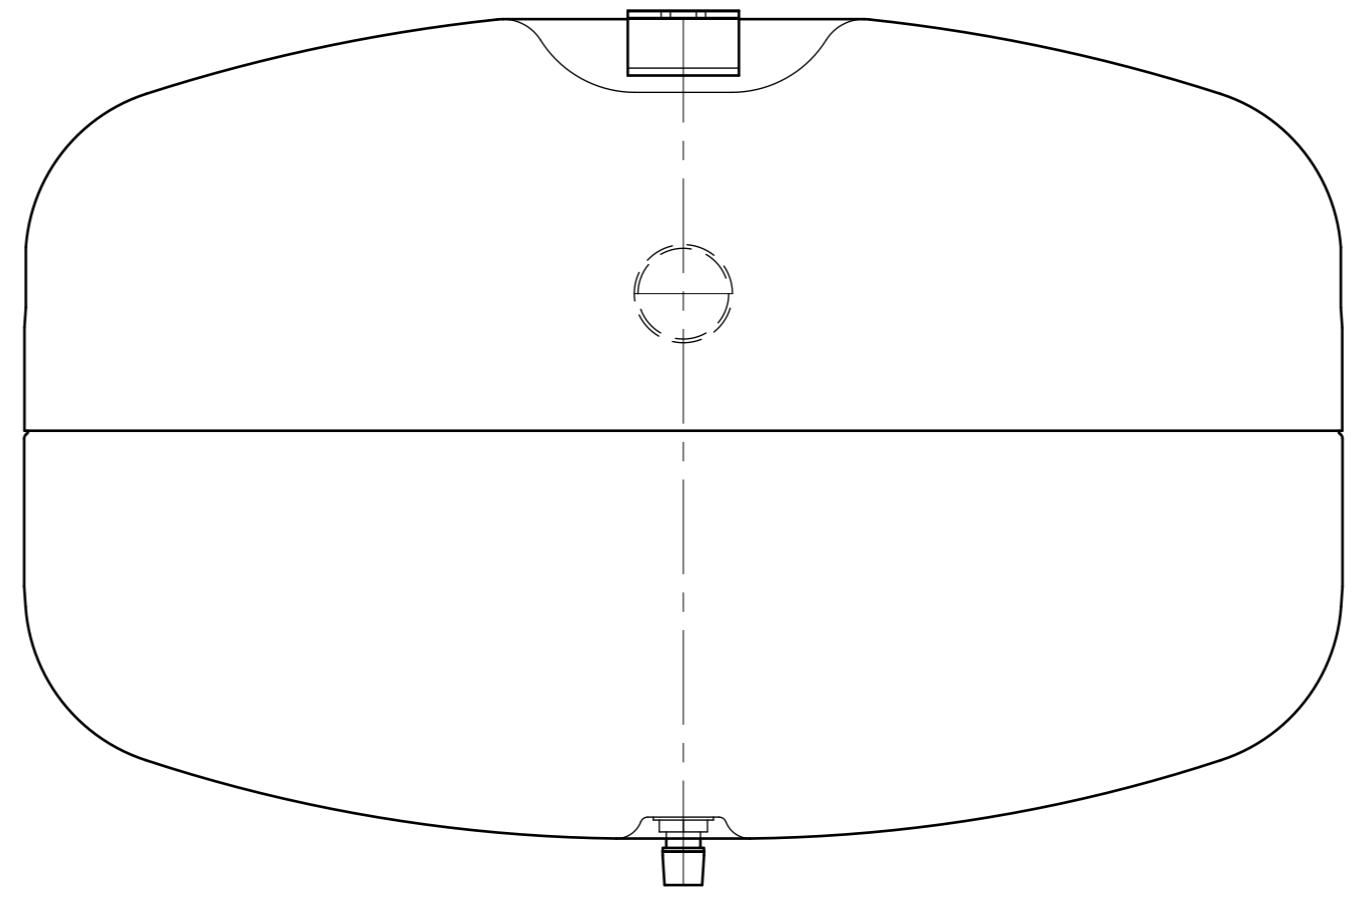

Side view

Front view

Isometric view

Top view

Unterliegt nicht dem Änderungsdienst/ Not subject to change management		Maßstab/ Scale: 1:2	Format/ Size: A1
Revision 23.06.2016	Reflex C-DE18 10bar - 7270920		