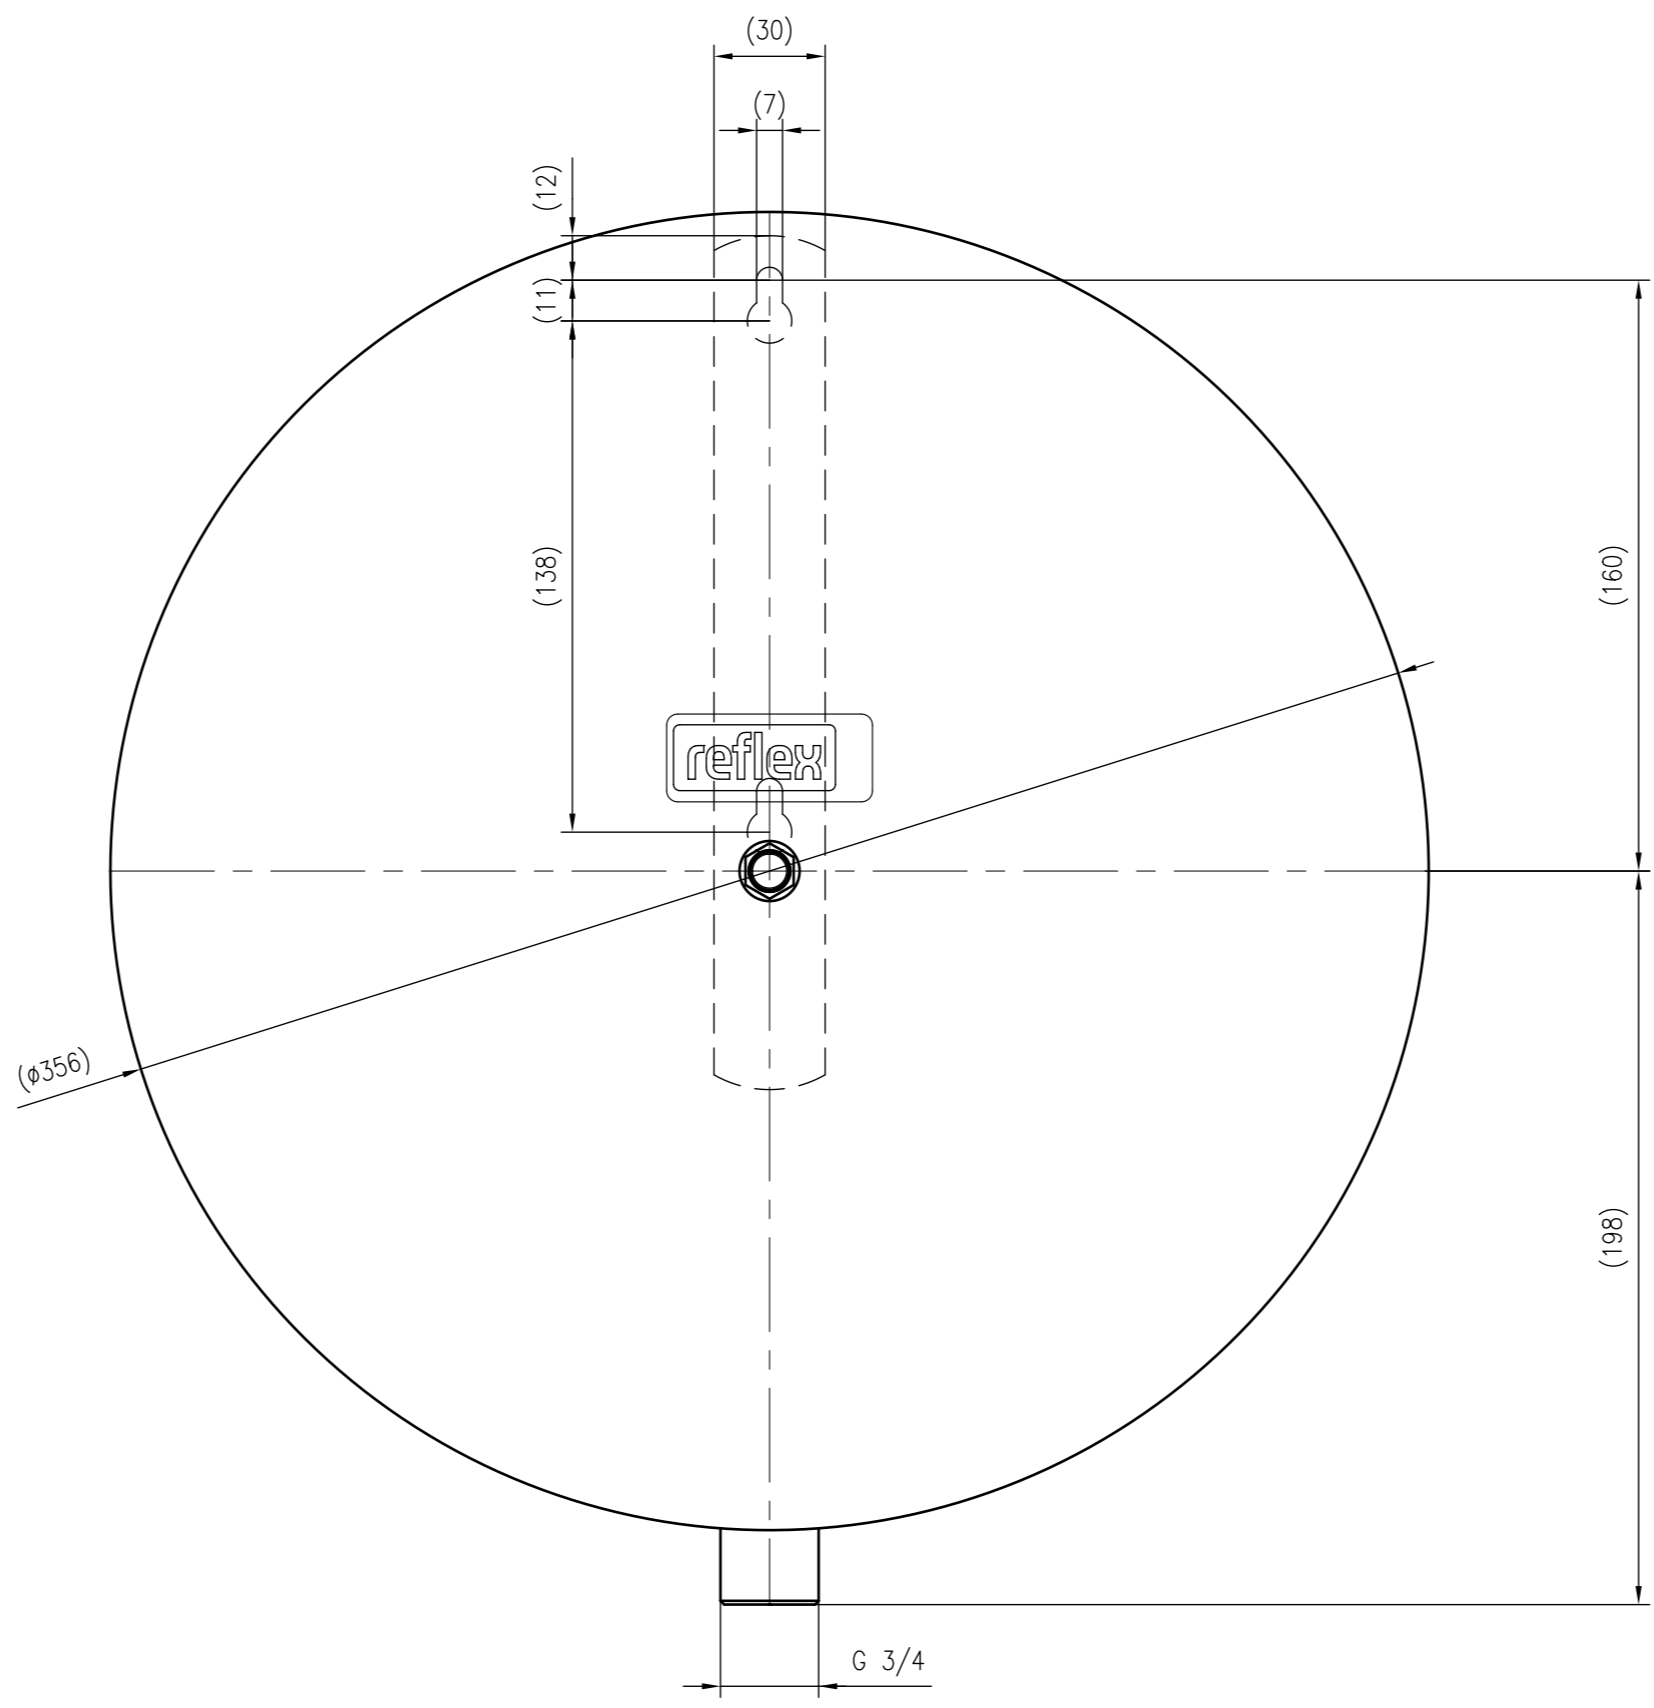

Side view

Front view

Isometric view

Top view

Unterliegt nicht dem Änderungsdienst/ Not subject to change management		Maßstab/ Scale: 1:2	Format/ Size: A1
Revision 23.06.2016	Reflex C-DE18 10bar - 7270920		