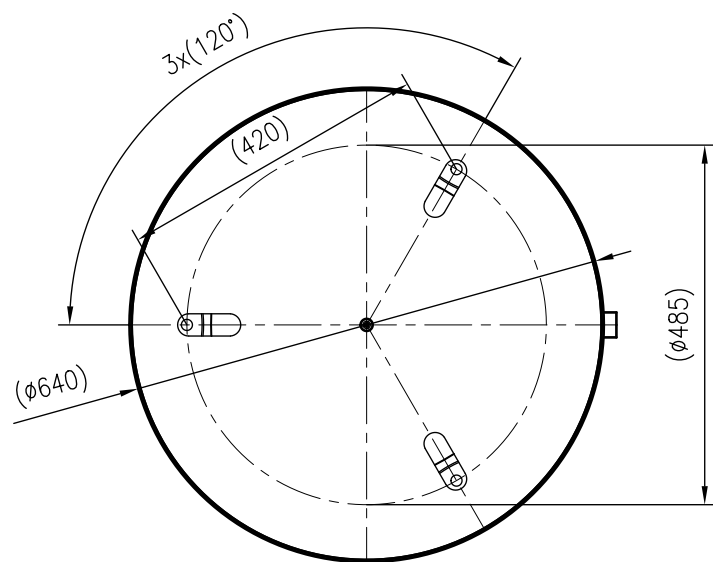

Side view

Front view

Isometric view

Top view

Unterliegt nicht dem Änderungsdienst/ Not subject to change management		Maßstab/ Scale: 1:10	Format/ Size: A3
Revision 29.02.2016	Reflex N200 6bar gray – 8213300		