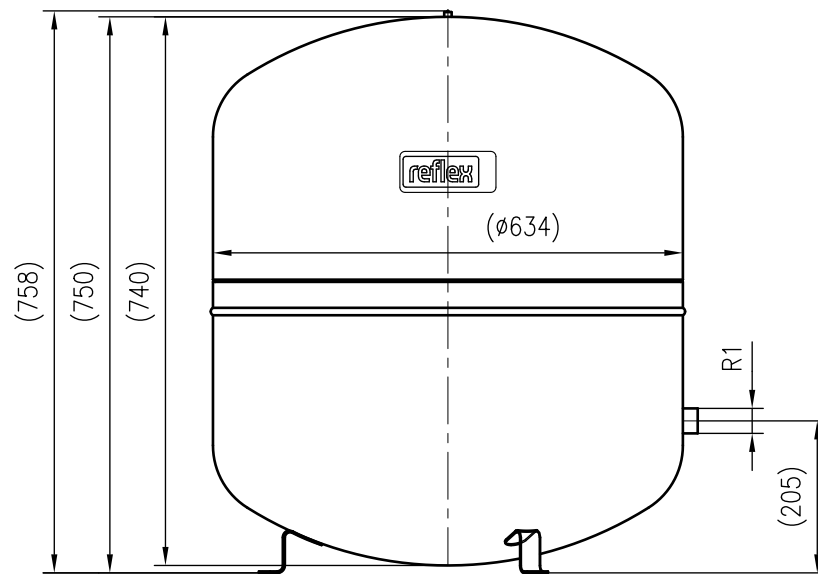

Side view

Front view

Isometric view

Top view

Unterliegt nicht dem Änderungsdienst/ Not subject to change management		Maßstab/ Scale: 1:10	Format/ Size: A3
Revision 29.02.2016	Reflex N200 6bar gray – 8213300		