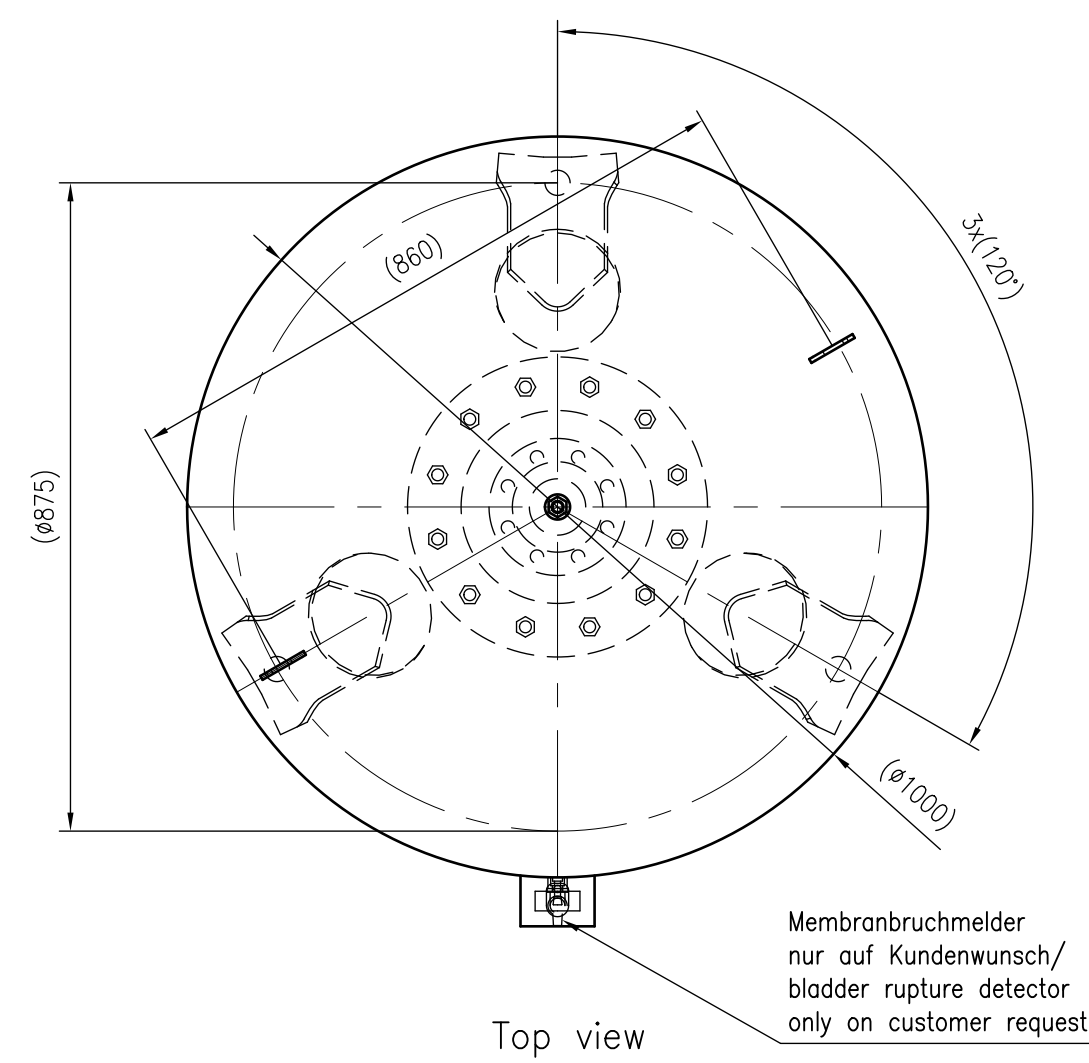

Side view

Front view

Isometric view

Top view

Unterliegt nicht dem Änderungsdienst/ Not subject to change management		Maßstab/ Scale: 1:10	Format/ Size: A1
Revision 17.08.2017	Refix DE 1000 (1000mm) 16bar - 7312805		
			A1