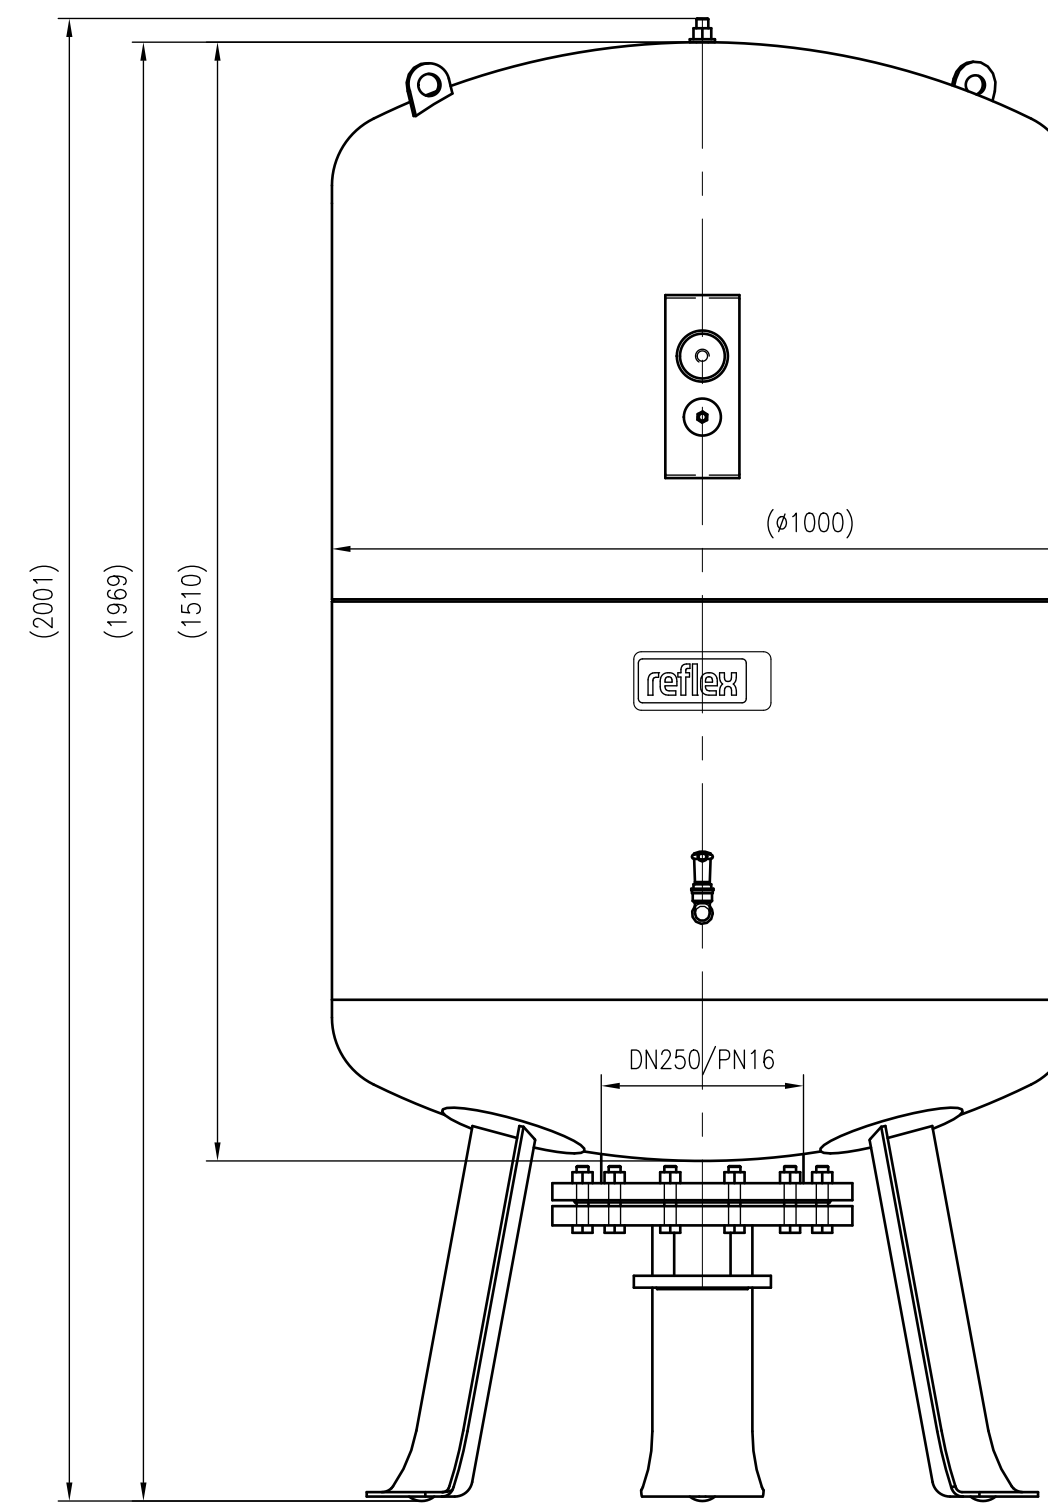

Side view

Front view

Isometric view

Top view

Unterliegt nicht dem Änderungsdienst/ Not subject to change management		Maßstab/ Scale: 1:10	Format/ Size: A1
Revision 17.08.2017	Refix DE 1000 (1000mm) 16bar - 7312805		
			A1