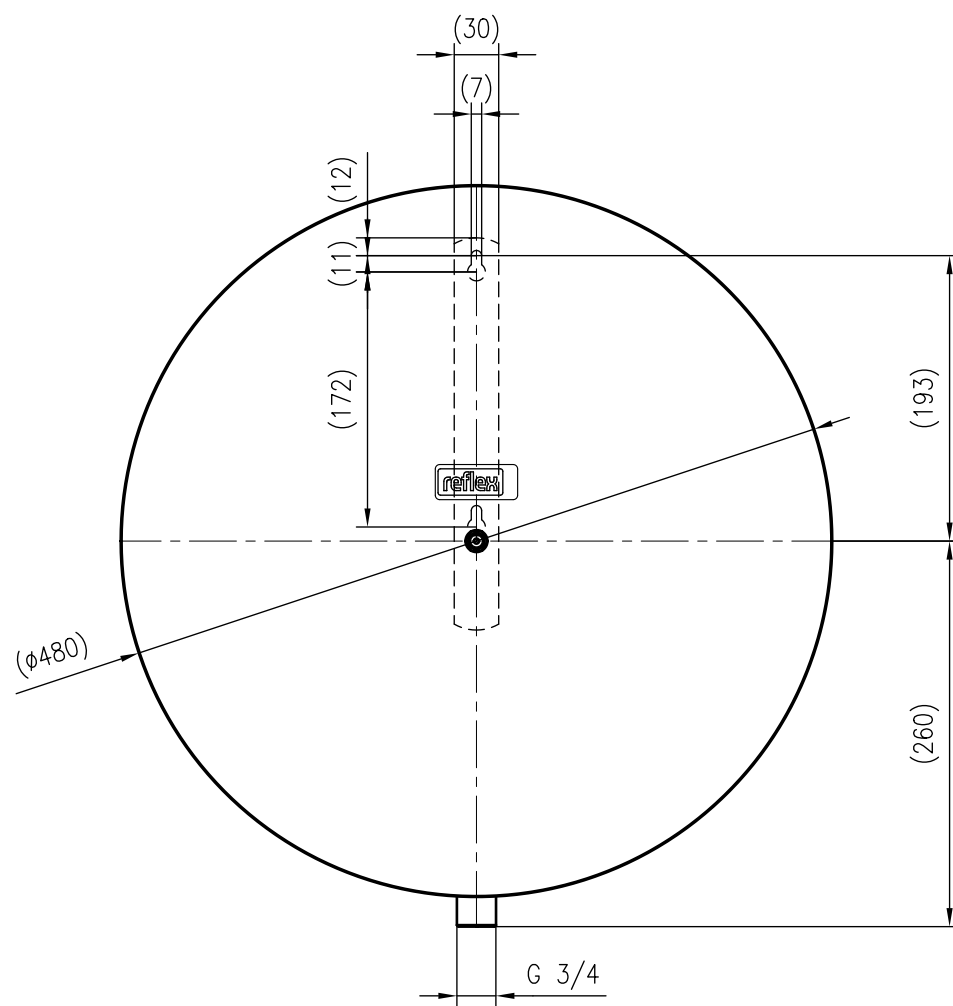

Side view

Front view

Isometric view

Top view

Unterliegt nicht dem Änderungsdienst/ Not subject to change management		Maßstab/ Scale: 1:5	Format/ Size: A3
Revision 23.06.2016	Reflex C-DE35 10bar – 7270940		