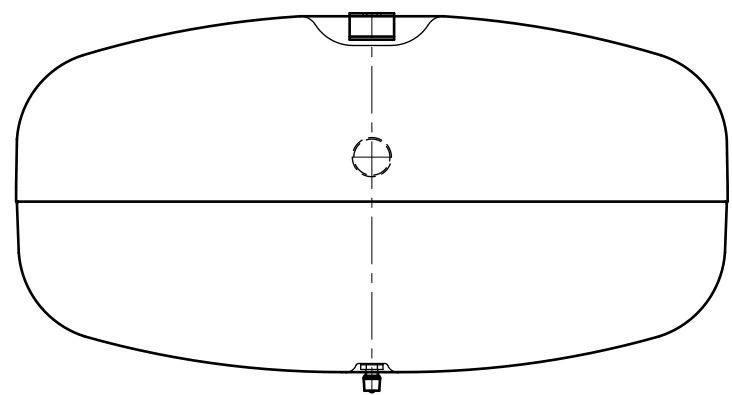

Side view

Front view

Isometric view

Top view

Unterliegt nicht dem Änderungsdienst/ Not subject to change management		Maßstab/ Scale: 1:5	Format/ Size: A3
Revision 23.06.2016	Reflex C-DE35 10bar – 7270940		