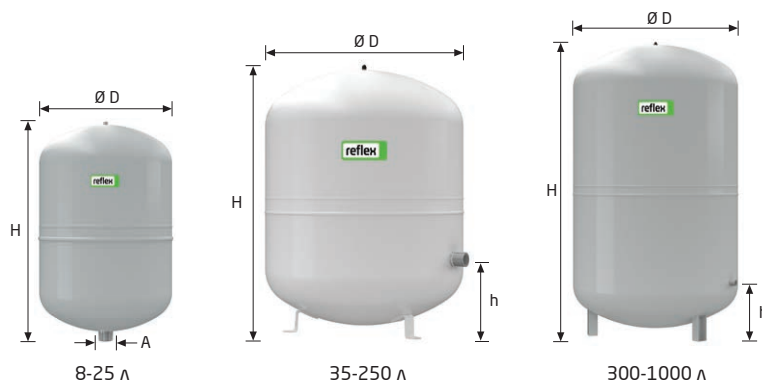

## Reflex N и NG

- Для закрытых систем тепло- и холодоснабжения
- Резьбовое подсоединение
- Незаменяемая мембрана по DIN EN 13831, макс. допустимая рабочая температура мембраны 70°C
- При постоянных температурных нагрузках на мембрану > 70°C и ≤ 0°C необходимо установить предварительную емкость Reflex V (стр. 14-15)
- Прочное эпоксидное покрытие
- Допустимая концентрация гликоля до 50%

6 бар	Тип 6 бар / 120°C	Артикул №		Товарная группа	Кол-во на палете	Номинальный объем, л	Вес кг	Ø D мм	H мм	h мм	A	Предварительное давление, бар
		Серый	Белый									
	NG 8	8230100	7230107	10	96	8	1.7	206	305	-	R ¾	1.5
	NG 12	8240100	7240107	10	60	12	2.4	280	275	-	R ¾	1.5
	NG 18	8250100	7250107	10	56	18	2.9	280	380	-	R ¾	1.5
	NG 25	8260100	7260107	10	42	25	3.7	280	490	130	R ¾	1.5
	NG 35	8270100	7270107	10	24	35	4.8	354	460	175	R ¾	1.5
	NG 50	8001011	7001100	11	24	50	5.7	409	493	175	R ¾	1.5
	NG 80	8001211	7001300	11	12	80	9.2	480	565	166	R 1	1.5
	NG 100	8001411	7001500	11	10	100	11.5	480	670	166	R 1	1.5
	NG 140	8001611	7001700	11	8	140	13.1	480	912	175	R 1	1.5
	N 200	8213300	-	18	4	200	22.0	634	758	205	R 1	1.5
	N 250	8214300	-	18	4	250	24.7	634	888	205	R 1	1.5
	N 300	8215300	-	18	-	300	27.0	634	1092	235	R 1	1.5
	N 400	8218000	-	18	-	400	47.0	740	1102	245	R 1	1.5
	N 500	8218300	-	18	-	500	52.0	740	1312	245	R 1	1.5
	N 600	8218400	-	18	-	600	66.0	740	1531	245	R 1	1.5
	N 800	8218500	-	18	-	800	96.0	740	1996	245	R 1	1.5
	N 1000	8218600	-	18	-	1000	118.0	740	2465	245	R 1	1.5

### Настенный крепеж для баков 8-25 литров

- Консоль с ленточным хомутом для облегчения вертикального монтажа

Артикул №	Товарная группа	Кол-во в упаковке
8 - 25 л	7611000	75

### Запорный кран со сливом Reflex

- Запорный кран со сливом и защищенным запирающим устройством предназначен для подключения и сервисного обслуживания расширительного бака
- Подходит для баков Reflex N, NG и S
- По DIN EN 12828
- PN 10 / 120°C